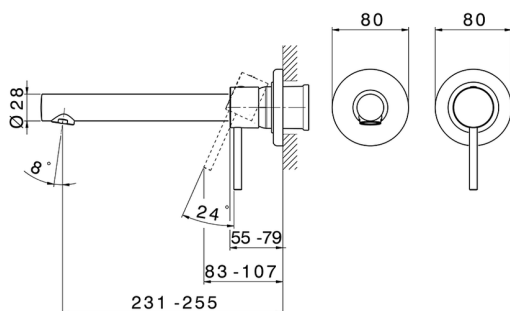

Parte externa monomando lavabo de pared TRATTO EVO_TV005512

MODELO **TV005512**

Parte externa monomando lavabo de pared, sin parte empotrada, caño L.250 mm, para art. Easy-Box ZB002450 y art. ZB025510

ACABADOS DISPONIBLES

CARACTERÍSTICAS

Instalación **Empotrado**

Empotrado 1 **ZB002450**

Parte empotrada monomando lavabo de pared Easy-Box EMPOTRADO_ZB002450

MODELO **ZB002450**

Parte empotrada monomando lavabo de pared Easy-Box, con caja de protección, sin parte externa

ACABADOS DISPONIBLES

CARACTERÍSTICAS

Empotrado **1**
 Recambio Cartucho **ZZ95409000**
Cartucho Monomando 35 mm

Piastra/Plate/Plaque/Platte/Placa

2-3mm: XX 56-76
 10mm: XX 48-68

EcoStop

La función EcoStop limita el caudal del agua aproximadamente el 50% de la salida máxima con una leve resistencia en la maneta. Basta con empujar ligeramente más allá de la mitad del tope sólo cuando se requiera la salida máxima de agua. Esto permitirá ahorrar hasta un 50% de agua.