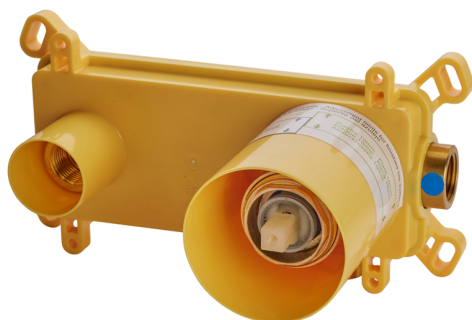

Parte externa monomando lavabo de pared TRATTO EVO_TV005512

MODELO **TV005512**

Parte externa monomando lavabo de pared, sin parte empotrada, caño L.250 mm, para art. Easy-Box ZB002450 y art. ZB025510

ACABADOS DISPONIBLES

CARACTERÍSTICAS

Instalación **Empotrado**

Empotrado 1 **ZB002450**

Parte empotrada monomando lavabo de pared Easy-Box EMPOTRADO_ZB002450

MODELO **ZB002450**

Parte empotrada monomando lavabo de pared Easy-Box, con caja de protección, sin parte externa

ACABADOS DISPONIBLES

CARACTERÍSTICAS

Empotrado **1**
 Recambio Cartucho **ZZ95409000**
Cartucho Monomando 35 mm

Piastra/Plate/Plaque/Platte/Placa

2-3mm: XX 56-76
 10mm: XX 48-68

EcoStop

La función EcoStop limita el caudal del agua aproximadamente el 50% de la salida máxima con una leve resistencia en la maneta. Basta con empujar ligeramente más allá de la mitad del tope sólo cuando se requiera la salida máxima de agua. Esto permitirá ahorrar hasta un 50% de agua.