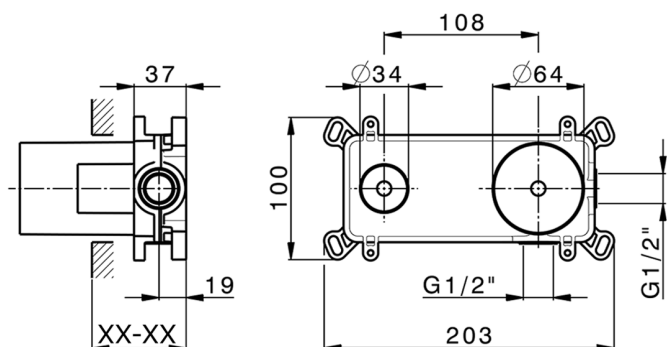

Parte externa monomando lavabo de pared TRATTO EVO_TV005512

MODELO **TV005512**

Parte externa monomando lavabo de pared, sin parte empotrada, caño L.250 mm, para art. Easy-Box ZB002450 y art. ZB025510

ACABADOS DISPONIBLES

CARACTERÍSTICAS

Instalación **Empotrado**

Empotrado 1 **ZB002450**

Parte empotrada monomando lavabo de pared Easy-Box EMPOTRADO_ZB002450

MODELO **ZB002450**

Parte empotrada monomando lavabo de pared Easy-Box, con caja de protección, sin parte externa

ACABADOS DISPONIBLES

CARACTERÍSTICAS

Empotrado **1**
 Recambio Cartucho **ZZ95409000**
Cartucho Monomando 35 mm

Piastra/Plate/Plaque/Platte/Placa

2-3mm: XX 56-76
 10mm: XX 48-68

EcoStop

La función EcoStop limita el caudal del agua aproximadamente el 50% de la salida máxima con una leve resistencia en la maneta. Basta con empujar ligeramente más allá de la mitad del tope sólo cuando se requiera la salida máxima de agua. Esto permitirá ahorrar hasta un 50% de agua.