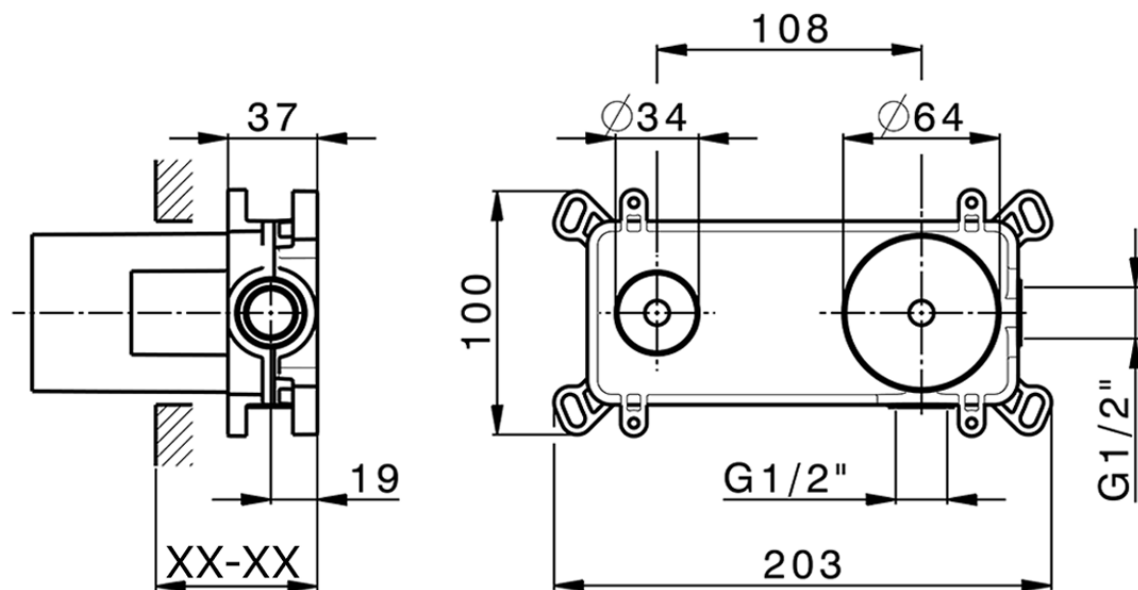

## Parte esterna monomando lavabo de pared TRATTO EVO\_TV005512

TV005512

<https://es.huberitalia.com/parte-externa-monomando-lavabo-de-pared-tratto-evo-tv005512>

Piastra/Plate/Plaque/Platte/Placa

2-3mm: XX 56-76

10mm: XX 48-68