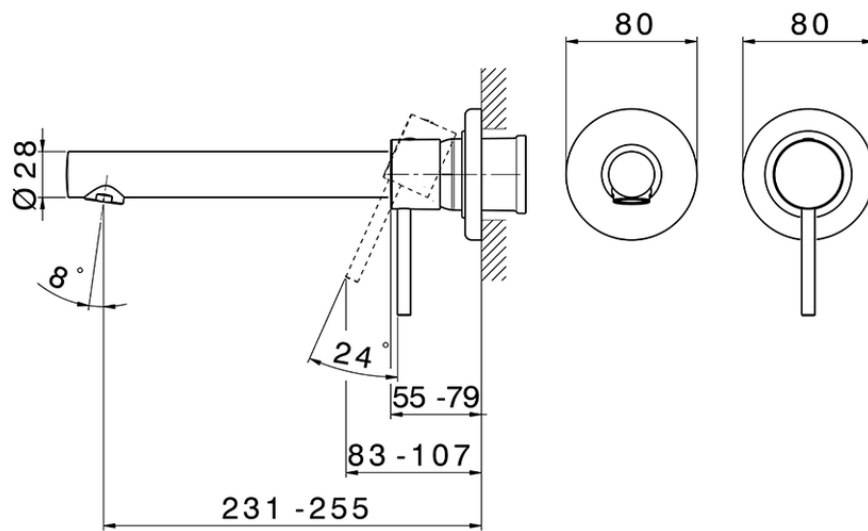

## Parte esterna monomando lavabo de pared TRATTO EVO\_TV005512

TV005512

<https://es.huberitalia.com/parte-externa-monomando-lavabo-de-pared-tratto-evo-tv005512>

Piastra/Plate/Plaque/Platte/Placa

2-3mm: XX 56-76

10mm: XX 48-68