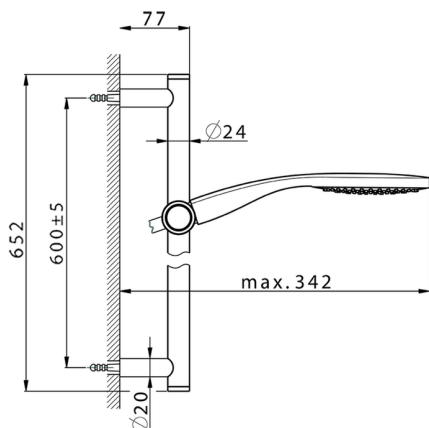

CARACTERÍSTICAS

2025-01-31