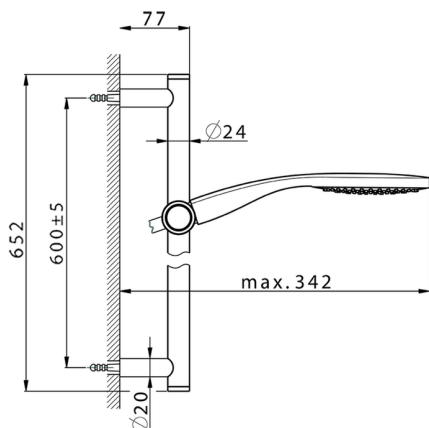

Conjunto ducha barra corrediza CHRONOS_CR003113

MODELO **CR003113**

Conjunto ducha barra corrediza, barra 60 cm latón Ø24 con soporte corredizo Latón, duchita una función Emotion Ø130 mm de ABS, flexible liso SUPREME 150 cm

ACABADOS DISPONIBLES

21 21 Cromo

2F 2F Níquel Cepillado

2Q 2Q Black Titanium

CARACTERÍSTICAS

2025-01-31