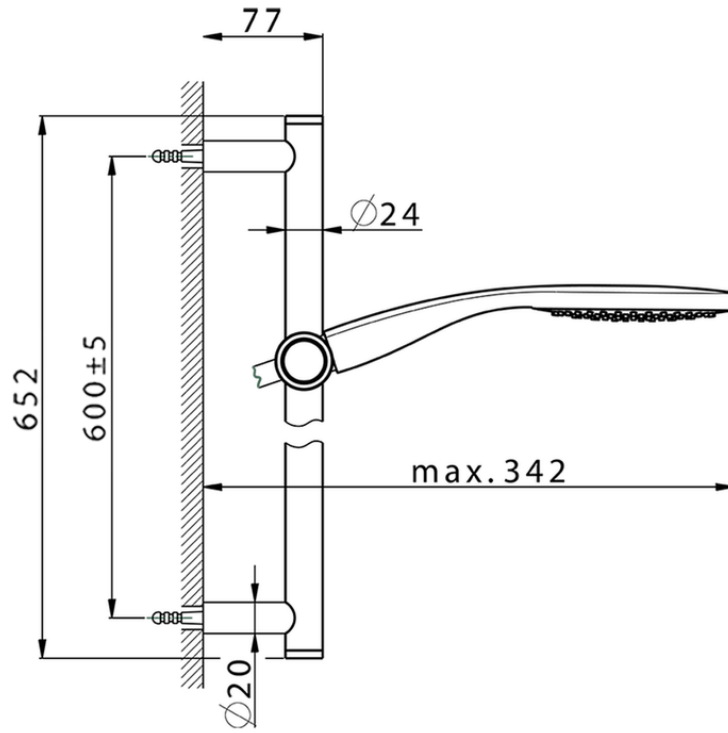

## Conjunto ducha barra corrediza CHRONOS\_CR003113

CR003113

<https://es.huberitalia.com/conjunto-ducha-barra-corrediza-chronos-cr003113>

2025-01-31