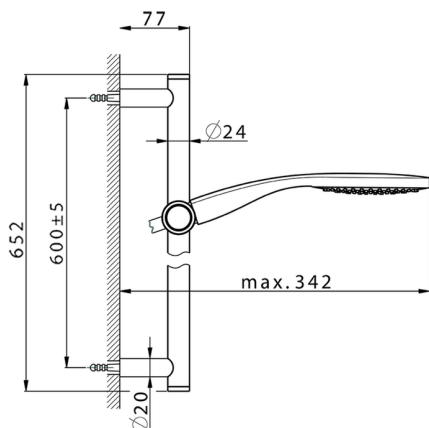

## Conjunto ducha barra corrediza CHRONOS\_CR003113

MODELO **CR003113**

Conjunto ducha barra corrediza, barra 60 cm latón Ø24 con soporte corredizo Latón, duchita una función Emotion Ø130 mm de ABS, flexible liso SUPREME 150 cm

ACABADOS DISPONIBLES

**21** 21 Cromo

**2F** 2F Níquel Cepillado

**2Q** 2Q Black Titanium

CARACTERÍSTICAS

2025-01-31