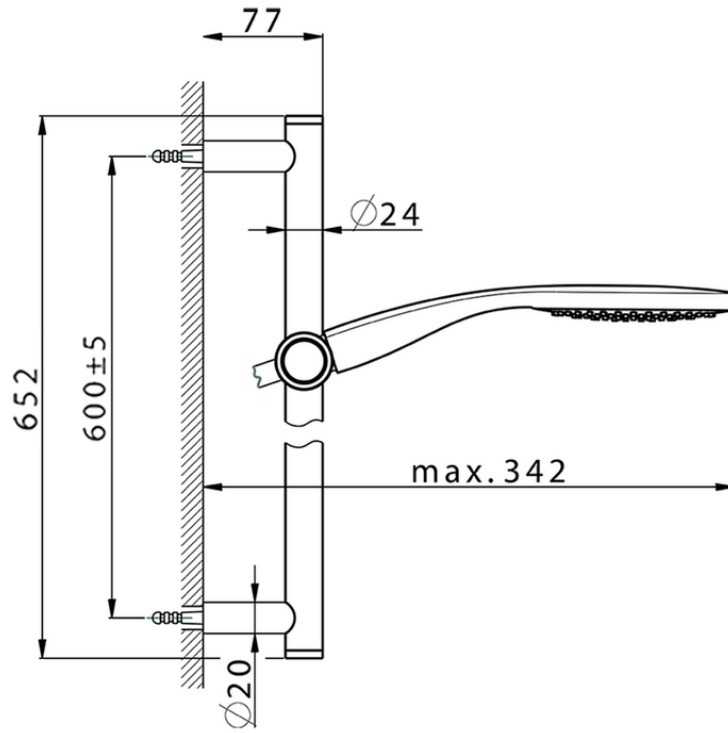

Conjunto ducha barra corrediza CHRONOS_CR003113

CR003113

<https://es.huberitalia.com/conjunto-ducha-barra-corrediza-chronos-cr003113>

2025-01-31