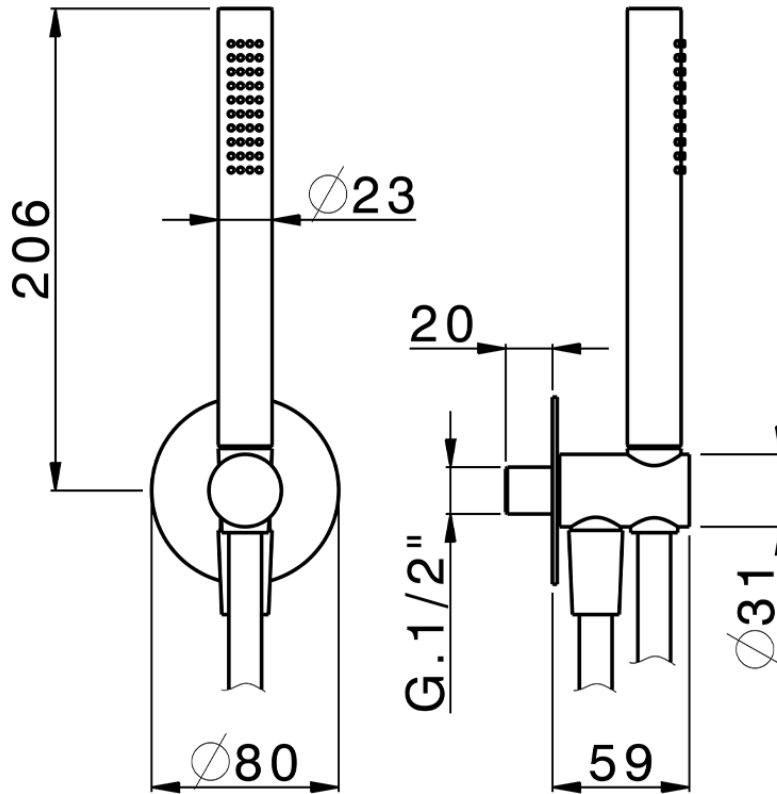

Conjunto de ducha con toma de agua PUSH&SHOWER_SS0G5100

SS0G5100

<https://es.huberitalia.com/conjunto-de-ducha-con-toma-de-agua-pushshower-ss0g5100>

2024-09-19