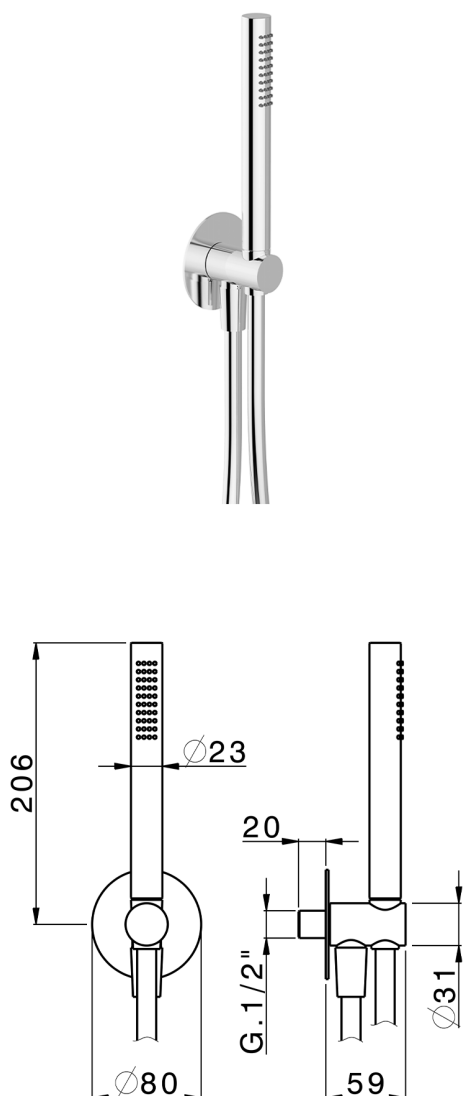

## Conjunto de ducha con toma de agua PUSH&SHOWER\_SS0G5100

MODELO **SS0G5100**

Conjunto de ducha con toma de agua, soporte de ducha mural, teleducha una función Ø23 mm de latón, placa embellecedora redonda Ø80 mm, flexible liso SUPREME 150 cm

ACABADOS DISPONIBLES

-  **21** 21 Cromo
-  **24** 24 Oro
-  **26** 26 Cobre Viejo
-  **2B** 2B Níquel Brillo
-  **2F** 2F Níquel Cepillado
-  **2W** 2W Oro Cepillado
-  **3W** 3W Brushed Black Titanium
-  **5G** 5G Oro Rosa
-  **40** 40 Negro Mate