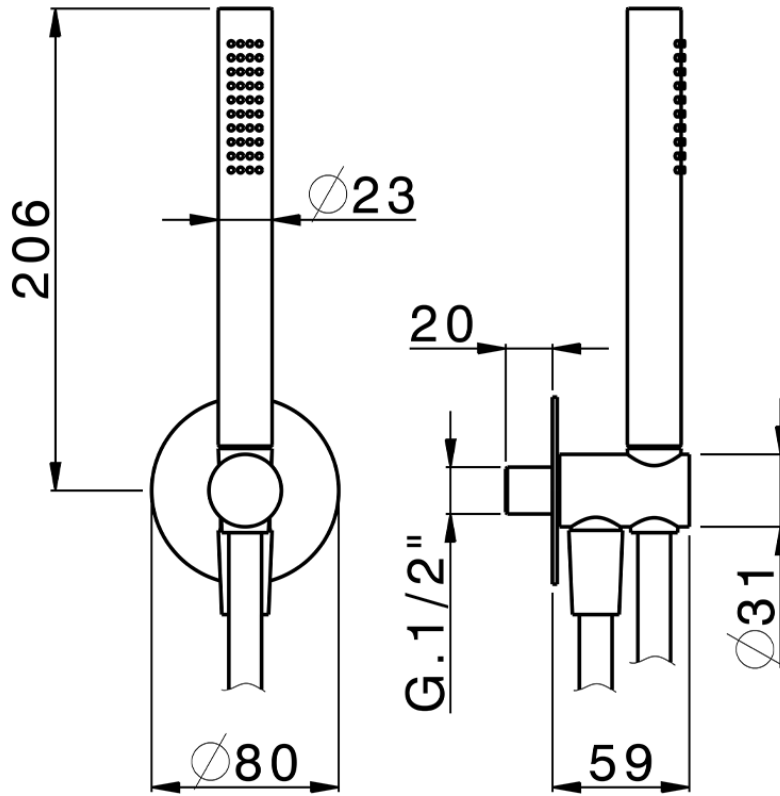

Conjunto de ducha con toma de agua PUSH&SHOWER_SS0G5100

SS0G5100

<https://es.huberitalia.com/conjunto-de-ducha-con-toma-de-agua-pushshower-ss0g5100>

2024-09-19