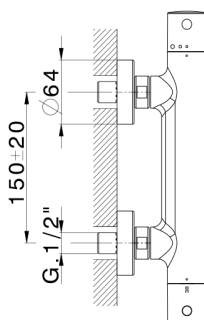

Ducha termostática M32_MTT01010

MODELO **MTT01010**

Ducha termostática, sin conjunto ducha, conexión para flexible 1/2" M

ACABADOS DISPONIBLES

-  **21** 21 Cromo
-  **26** 26 Cobre Viejo
-  **2F** 2F Níquel Cepillado
-  **2W** 2W Oro Cepillado
-  **40** 40 Negro Mate
-  **4Q** 4Q Blanco Mate

CARACTERÍSTICAS

Recambio Cartucho **22.04A.AR - ZZ97279004**

Cartucho Termostático Argo 2 (filtro lungo)

Termostático

El Termostático Huber es tu gestor personal del agua, ayudándote a manejar, controlar y ahorrar agua y energía.