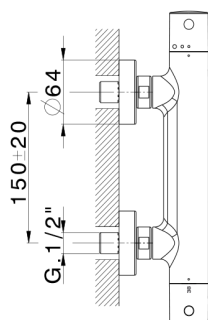

## Ducha termostática M32\_MTT01010

MODELO **MTT01010**

Ducha termostática, sin conjunto ducha, conexión para flexible 1/2" M

ACABADOS DISPONIBLES

-  **21** 21 Cromo
-  **26** 26 Cobre Viejo
-  **2F** 2F Níquel Cepillado
-  **2W** 2W Oro Cepillado
-  **40** 40 Negro Mate
-  **4Q** 4Q Blanco Mate

CARACTERÍSTICAS

Recambio Cartucho **22.04A.AR - ZZ97279004**

**Cartucho Termostático Argo 2 (filtro lungo)**