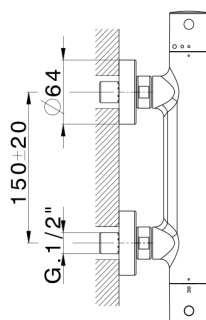

Ducha termostática M32_MTT01010

MODELO **MTT01010**

Ducha termostática, sin conjunto ducha, conexión para flexible 1/2" M

ACABADOS DISPONIBLES

-  **21** 21 Cromo
-  **26** 26 Cobre Viejo
-  **2F** 2F Níquel Cepillado
-  **2W** 2W Oro Cepillado
-  **40** 40 Negro Mate
-  **4Q** 4Q Blanco Mate

CARACTERÍSTICAS

Recambio Cartucho **22.04A.AR - ZZ97279004**

Cartucho Termostático Argo 2 (filtro lungo)

Termostático

El Termostático Huber es tu gestor personal del agua, ayudándote a manejar, controlar y ahorrar agua y energía.