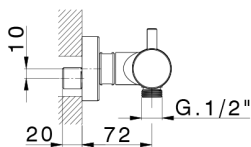

Ducha termostática M32_MTT01010

MODELO **MTT01010**

Ducha termostática, sin conjunto ducha, conexión para flexible 1/2" M

ACABADOS DISPONIBLES

-  **21** 21 Cromo
-  **26** 26 Cobre Viejo
-  **2F** 2F Níquel Cepillado
-  **2W** 2W Oro Cepillado
-  **40** 40 Negro Mate
-  **4Q** 4Q Blanco Mate