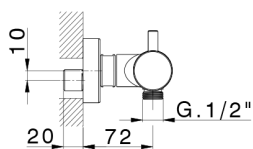

Ducha termostática M32_MTT01010

MODELO **MTT01010**

Ducha termostática, sin conjunto ducha, conexión para flexible 1/2" M

ACABADOS DISPONIBLES

-  **21** 21 Cromo
-  **26** 26 Cobre Viejo
-  **2F** 2F Níquel Cepillado
-  **2W** 2W Oro Cepillado
-  **40** 40 Negro Mate
-  **4Q** 4Q Blanco Mate