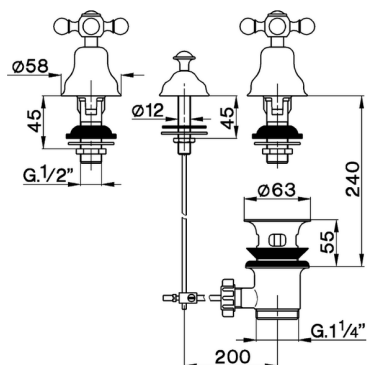

Conjunto bidé 3 agujeros VICTORIAN_AC901210

MODELO **AC901210**

Conjunto bidé 3 agujeros, con desagüe automático
1"1/4, sin caño

ACABADOS DISPONIBLES

-  **21** 21 Cromo
-  **27** 27 Bronce Viejo
-  **2A** 2A Niquel Satinado Cepillado
-  **2G** 2G Oro Viejo
-  **2W** 2W Oro Cepillado