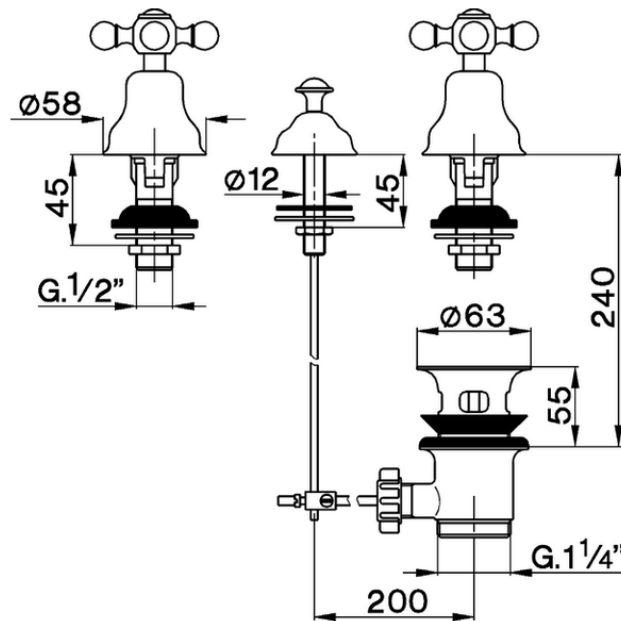

Conjunto bidé 3 agujeros VICTORIAN\_AC901210

AC901210

<https://es.huberitalia.com/conjunto-bide-3-agujeros-victorian-ac901210>

2025-01-30