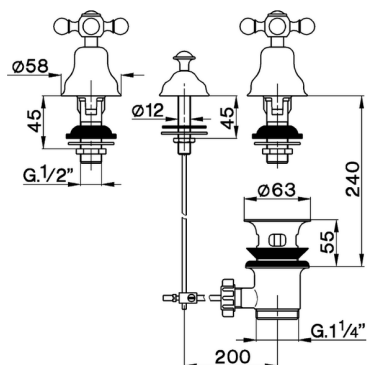

Conjunto bidé 3 agujeros VICTORIAN_AC901210

MODELO **AC901210**

Conjunto bidé 3 agujeros, con desagüe automático
1"1/4, sin caño

ACABADOS DISPONIBLES

- **21** 21 Cromo
- **27** 27 Bronce Viejo
- **2A** 2A Niquel Satinado Cepillado
- **2G** 2G Oro Viejo
- **2W** 2W Oro Cepillado

CARACTERÍSTICAS

2025-01-30