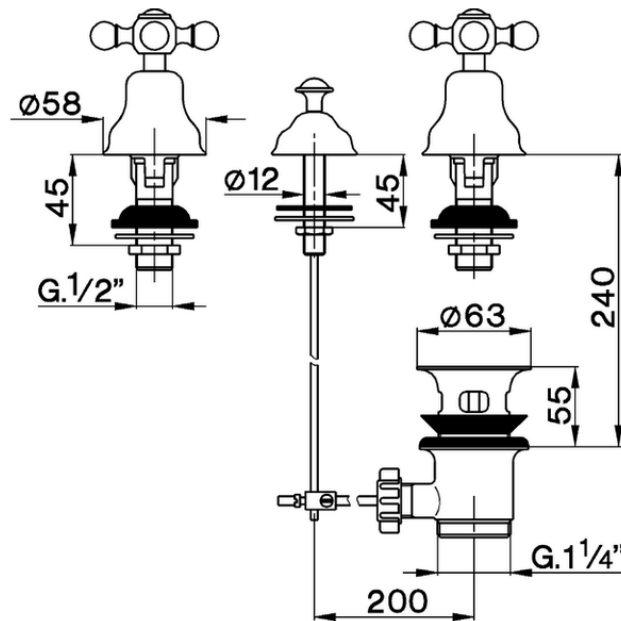

Conjunto bidé 3 agujeros VICTORIAN_AC901210

AC901210

<https://es.huberitalia.com/conjunto-bide-3-agujeros-victorian-ac901210>

2025-01-30