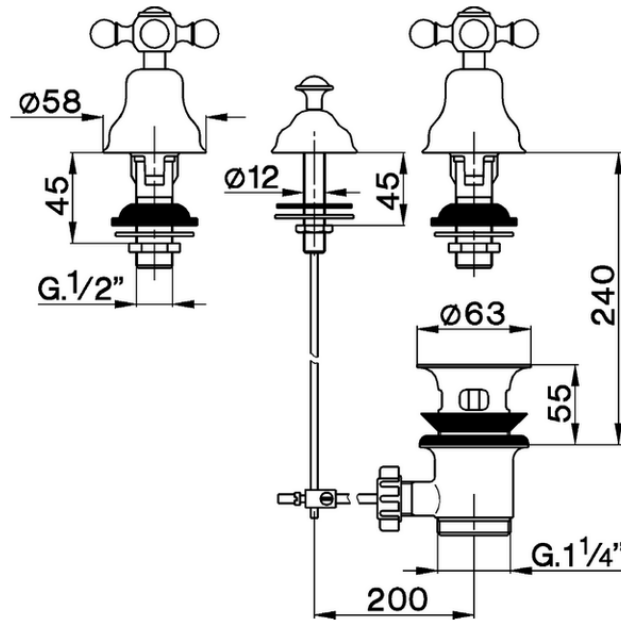

Conjunto bidé 3 agujeros VICTORIAN_AC901210

AC901210

<https://es.huberitalia.com/conjunto-bide-3-agujeros-victorian-ac901210>

2025-01-30