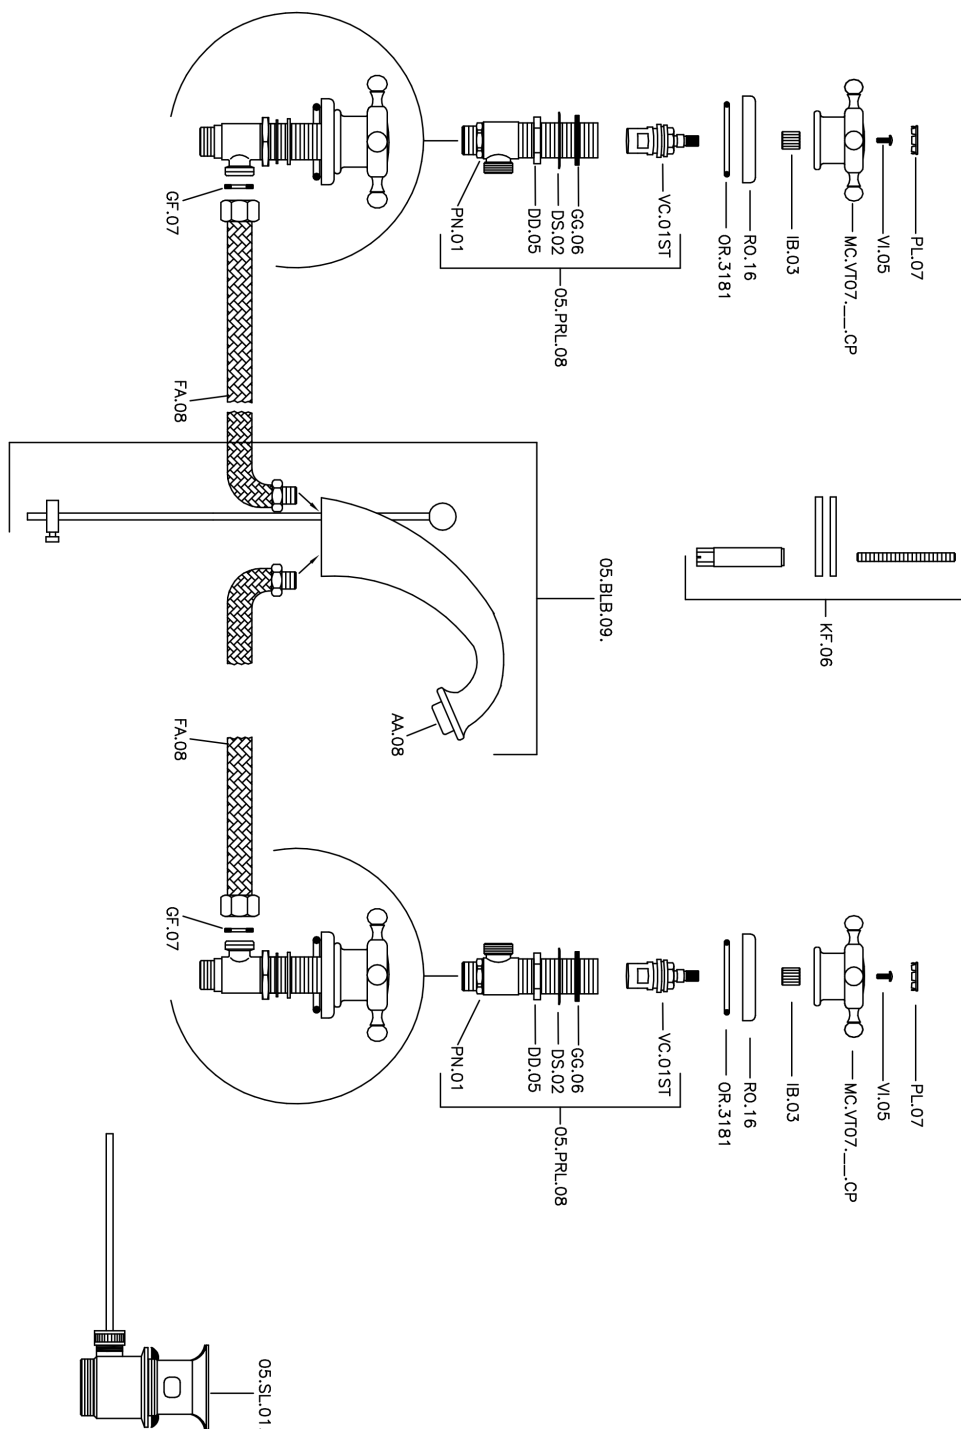

Lavabo 3 agujeros VICTORIAN_VT001010

MODELO **VT001010**

Lavabo 3 agujeros, con desagüe automático 1"1/4

ACABADOS DISPONIBLES

-  **21** 21 Cromo
-  **27** 27 Bronce Viejo
-  **2A** 2A Niquel Satinado Cepillado
-  **2G** 2G Oro Viejo
-  **2W** 2W Oro Cepillado

CARACTERÍSTICAS

Lavabo 3 agujeros VICTORIAN_VT001010

VT001010

<https://es.huberitalia.com/lavabo-3-agujeros-victorian-vt001010>

2024-11-24