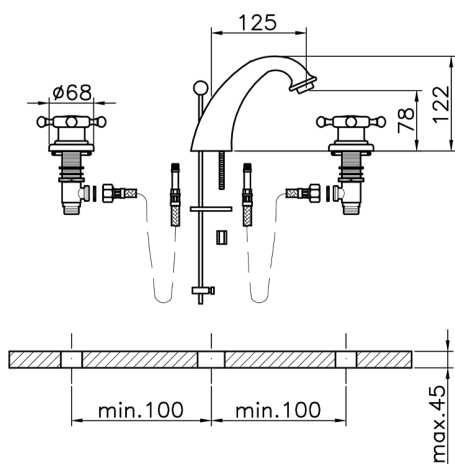

Lavabo 3 agujeros VICTORIAN_VT001010

MODELO **VT001010**

Lavabo 3 agujeros, con desagüe automático 1"1/4

ACABADOS DISPONIBLES

-  **21** 21 Cromo
-  **27** 27 Bronce Viejo
-  **2A** 2A Niquel Satinado Cepillado
-  **2G** 2G Oro Viejo
-  **2W** 2W Oro Cepillado

CARACTERÍSTICAS

Lavabo 3 agujeros VICTORIAN_VT001010

VT001010

<https://es.huberitalia.com/lavabo-3-agujeros-victorian-vt001010>

2024-11-24