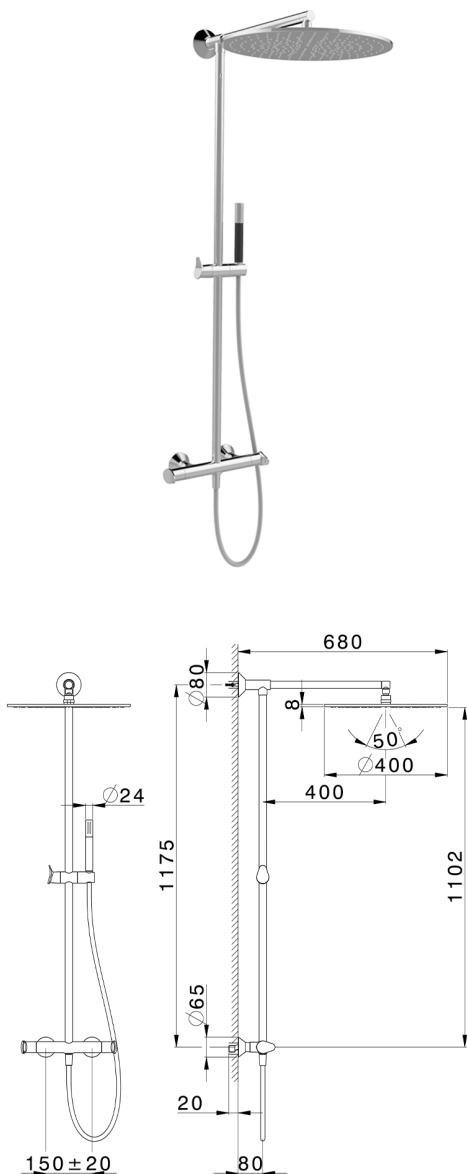

## Columna termostática ducha 2 funciones HARLOCK\_HCC78010

MODELO **HCC78010**

Columna termostática ducha 2 funciones, devia stop 2 salidas, columna fija, soporte duchita corredizo en Latón, duchita una función minimal de Latón, rociador redondo Ø 400 mm en Latón, flexible liso SUPREME 150 cm

ACABADOS DISPONIBLES

CARACTERÍSTICAS

Recambio Cartucho **ZZ96551000**

**Cartucho Termostático TMX 25**

### DeviaStop

La tecnología Huber DeviaStop le permite ajustar el caudal de agua y dirigirla hacia la salida elegida (rociador superior, ducha de mano, etc.).

### SafeTouch

El sistema Huber SafeTouch mantiene el cuerpo de la grifería frío al cuerpo durante el uso.