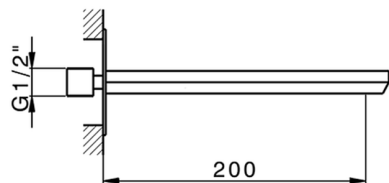

Caño de erogación HARLOCK_HC000241

MODELO **HC000241**

Caño de erogación, L.200 mm, conexión 1/2" M

ACABADOS DISPONIBLES

- **21** 21 Cromo
- **2P** 2P Oro rosa
- **2Q** 2Q Black Titanium
- **40** 40 Negro Mate
- **4Q** 4Q Blanco Mate

CARACTERÍSTICAS

2025-02-22