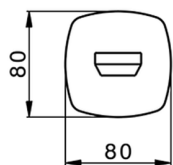

Caño de erogación HARLOCK_HC000241

MODELO **HC000241**

Caño de erogación, L.200 mm, conexión 1/2" M

ACABADOS DISPONIBLES

- **21** 21 Cromo
- **2P** 2P Oro rosa
- **2Q** 2Q Black Titanium
- **40** 40 Negro Mate
- **4Q** 4Q Blanco Mate

CARACTERÍSTICAS

2025-02-22