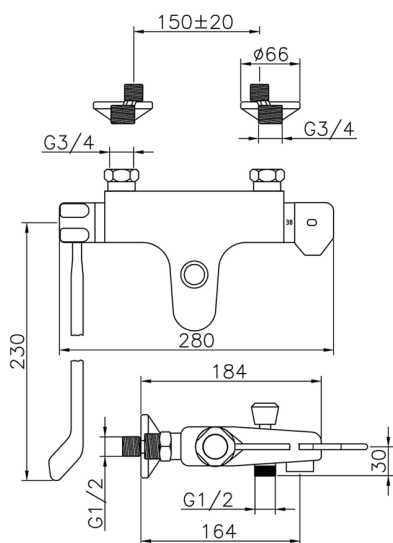

## Bañera termostática COLECTIVIDAD\_CLT25030

MODELO **CLT25030**

Bañera termostática, sin conjunto ducha, conexión para flexible 1/2" M, con palanca clinica

ACABADOS DISPONIBLES

**21** 21 Cromo

CARACTERÍSTICAS

Recambio Cartucho **24.04A.PP**

**Cartucho Termostático Plus P 8X20**