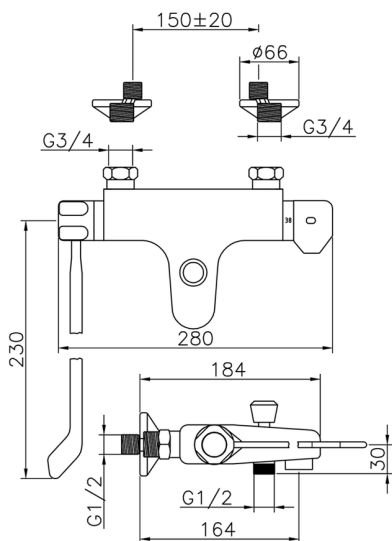

Bañera termostática COLECTIVIDAD_CLT25030

MODELO **CLT25030**

Bañera termostática, sin conjunto ducha, conexión para flexible 1/2" M, con palanca clinica

ACABADOS DISPONIBLES

21 21 Cromo

CARACTERÍSTICAS

Recambio Cartucho **24.04A.PP**

Cartucho Termostático Plus P 8X20

Termostático

El Termostático Huber es tu gestor personal del agua, ayudándote a manejar, controlar y ahorrar agua y energía.

2026-06-10