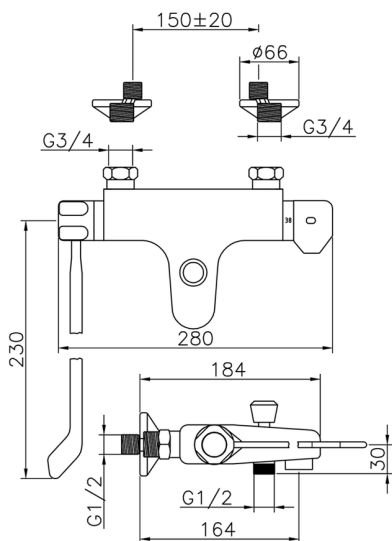

Bañera termostática COLECTIVIDAD_CLT25030

MODELO **CLT25030**

Bañera termostática, sin conjunto ducha, conexión para flexible 1/2" M, con palanca clinica

ACABADOS DISPONIBLES

21 21 Cromo

CARACTERÍSTICAS

Recambio Cartucho **24.04A.PP**

Cartucho Termostático Plus P 8X20

Termostático

El Termostático Huber es tu gestor personal del agua, ayudándote a manejar, controlar y ahorrar agua y energía.

2026-05-20