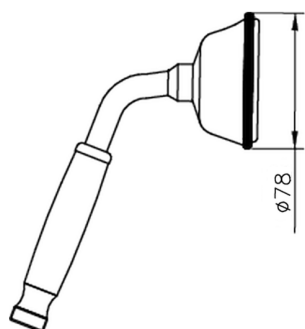

Duchita Victorian SHOWER_05.DO.04H.

MODELO **05.DO.04H.**

Duchita Victorian, una función Ø 78 mm de Latón

ACABADOS DISPONIBLES

-  **AG** AG Oro Viejo
-  **BA** BA Bronce Viejo
-  **CR** CR Cromo
-  **2W** 2W Oro Cepillado