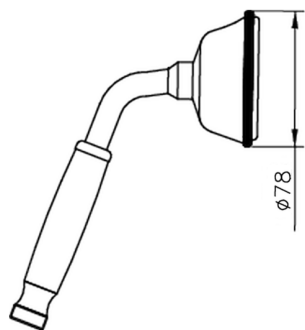

Duchita Victorian SHOWER_05.DO.04H.

MODELO **05.DO.04H.**

Duchita Victorian, una función Ø 78 mm de Latón

ACABADOS DISPONIBLES

AG AG Oro Viejo

BA BA Bronce Viejo

CR CR Cromo

2W 2W Oro Cepillado