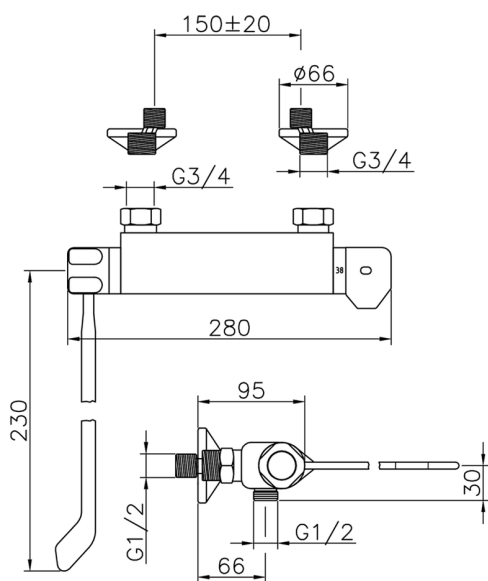

## Ducha termostática COLECTIVIDAD\_CLT01030

MODELO **CLT01030**

Ducha termostática, sin conjunto ducha, conexión para flexible 1/2" M, con palanca clinica

ACABADOS DISPONIBLES

**21** 21 Cromo

CARACTERÍSTICAS

Recambio Cartucho **24.04A.PP**

**Cartucho Termostático Plus P 8X20**