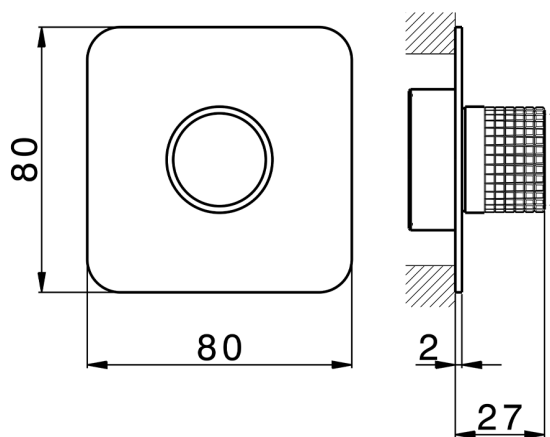

## Parte externa para Push&Shower individual PUSH&SHOWER\_PS0G6220

MODELO **PS0G6220**

Parte externa para Push&Shower individual, pulsador con diseño cuadrículado, placa embellecedora 80x80 mm, para empotrado Push&Shower