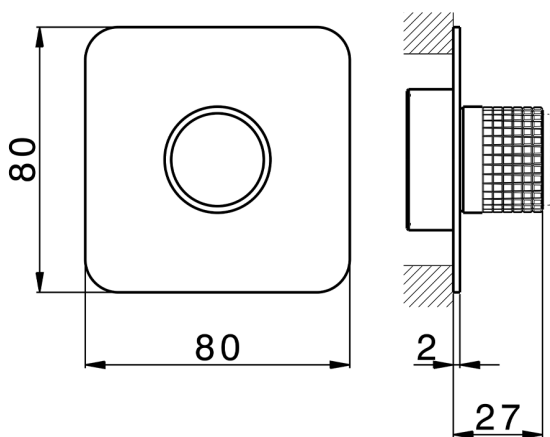

Parte externa para Push&Shower individual PUSH&SHOWER_PS0G6220

MODELO **PS0G6220**

Parte externa para Push&Shower individual, pulsador con diseño cuadrículado, placa embellecedora 80x80 mm, para empotrado Push&Shower