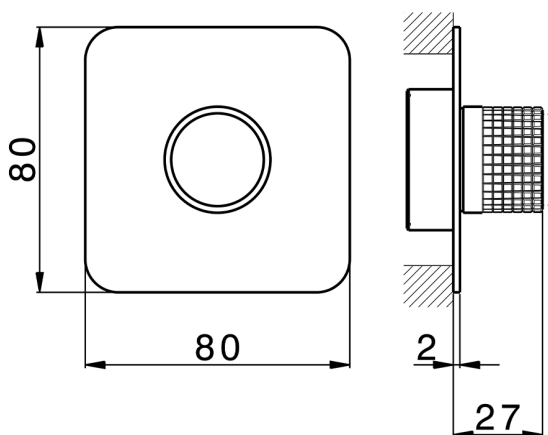

Parte externa para Push&Shower individual PUSH&SHOWER_PS0G6220

MODELO **PS0G6220**

Parte externa para Push&Shower individual, pulsador con diseño cuadrículado, placa embellecedora 80x80 mm, para empotrado Push&Shower