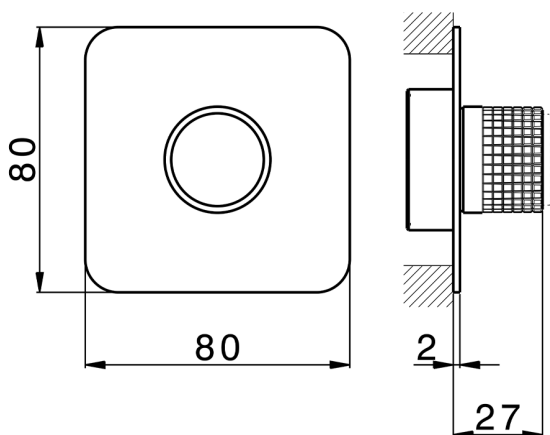

Parte externa para Push&Shower individual PUSH&SHOWER_PS0G6220

MODELO **PS0G6220**

Parte externa para Push&Shower individual, pulsador con diseño cuadrículado, placa embellecedora 80x80 mm, para empotrado Push&Shower