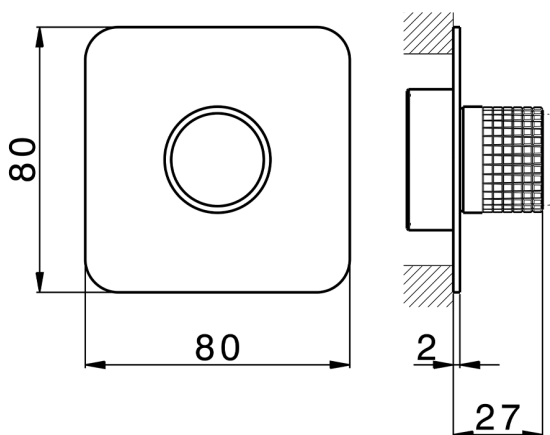

## Parte externa para Push&Shower individual PUSH&SHOWER\_PS0G6220

MODELO **PS0G6220**

Parte externa para Push&Shower individual, pulsador con diseño cuadrículado, placa embellecedora 80x80 mm, para empotrado Push&Shower