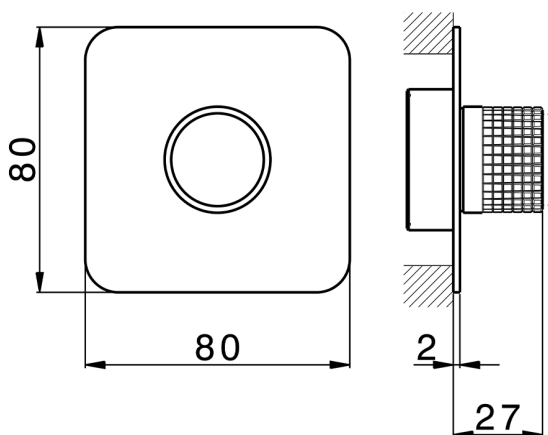

## Parte externa para Push&Shower individual PUSH&SHOWER\_PS0G6220

MODELO **PS0G6220**

Parte externa para Push&Shower individual, pulsador con diseño cuadrículado, placa embellecedora 80x80 mm, para empotrado Push&Shower