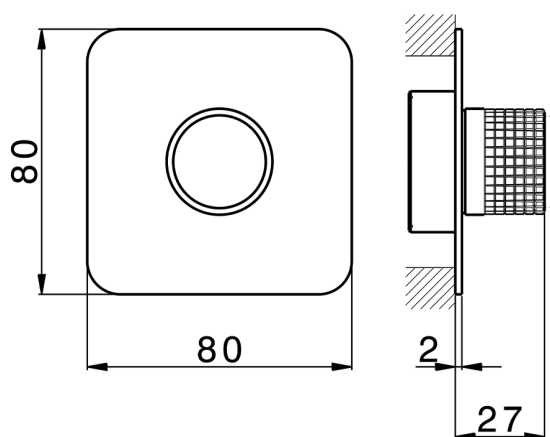

Parte externa para Push&Shower individual PUSH&SHOWER_PS0G6220

MODELO **PS0G6220**

Parte externa para Push&Shower individual, pulsador con diseño cuadrículado, placa embellecedora 80x80 mm, para empotrado Push&Shower