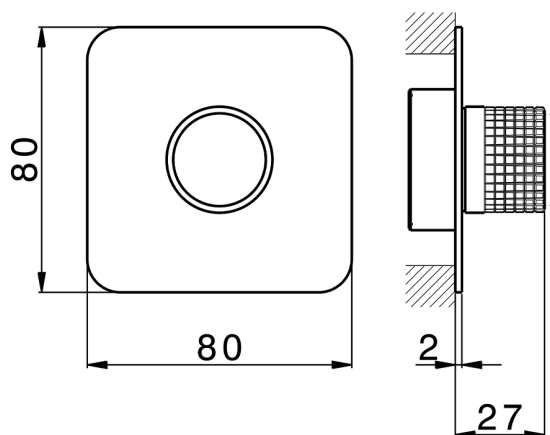

## Parte externa para Push&Shower individual PUSH&SHOWER\_PS0G6220

MODELO **PS0G6220**

Parte externa para Push&Shower individual, pulsador con diseño cuadrículado, placa embellecedora 80x80 mm, para empotrado Push&Shower