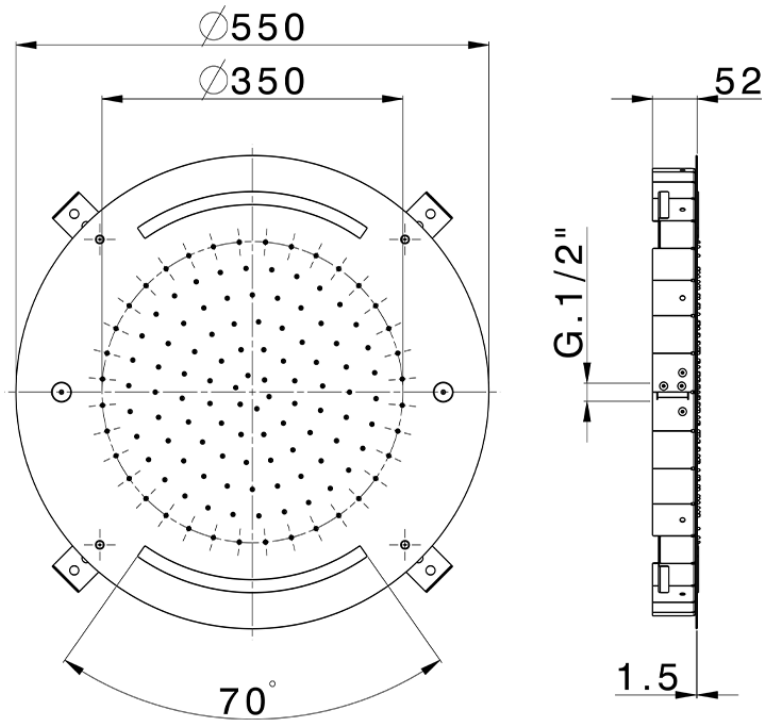

Rociador de techo con cromoterapia Ø 550 mm ZEN_ZS1C0045

ZS1C0045

<https://es.huberitalia.com/rociador-de-techo-con-cromoterapia-o-550-mm-zen-zs1c0045>

2024-11-21