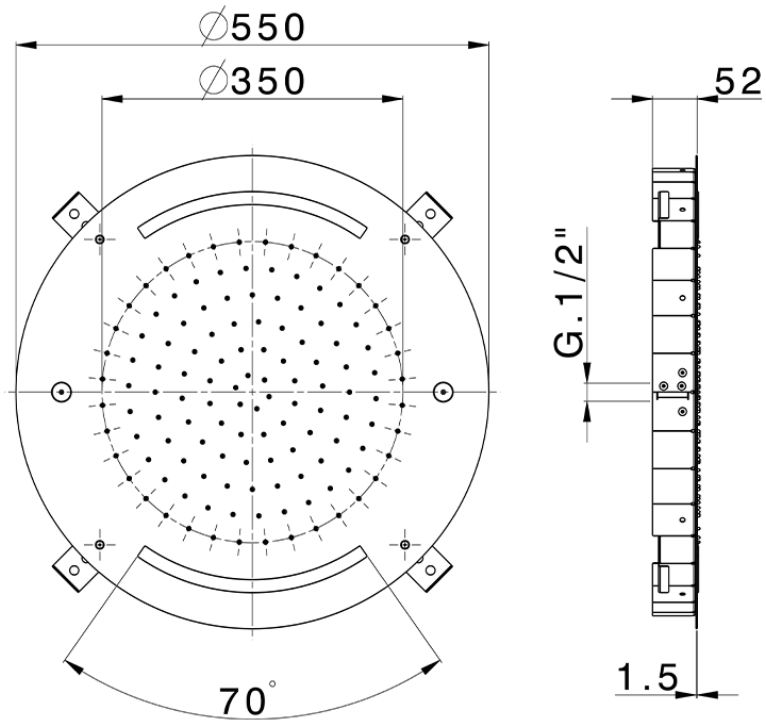

Rociador de techo con cromoterapia Ø 550 mm ZEN\_ZS1C0045

ZS1C0045

<https://es.huberitalia.com/rociador-de-techo-con-cromoterapia-o-550-mm-zen-zs1c0045>

2024-11-24