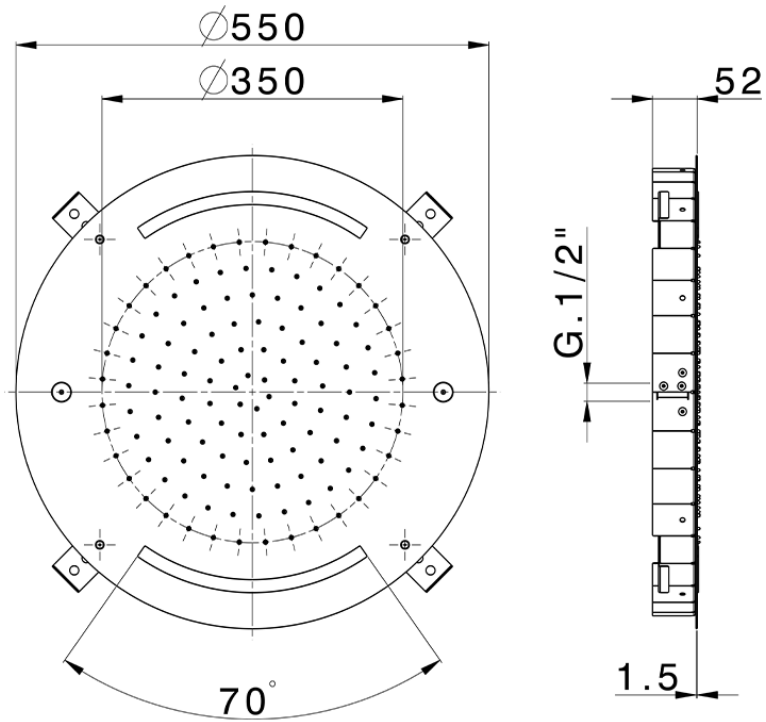

Rociador de techo con cromoterapia Ø 550 mm ZEN_ZS1C0045

ZS1C0045

<https://es.huberitalia.com/rociador-de-techo-con-cromoterapia-o-550-mm-zen-zs1c0045>

2024-11-23