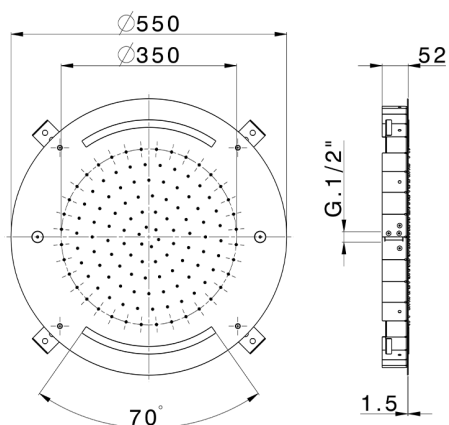

Rociador de techo con cromoterapia Ø 550 mm ZEN_ZS1C0045

MODELO **ZS1C0045**

Rociador de techo con cromoterapia Ø 550 mm, funciones lluvia y cromoterapia, con teclado empotrado incluido, acero inoxidable AISI 304

ACABADOS DISPONIBLES

- **40** 40 Negro Mate
- **4Q** 4Q Blanco Mate
- **5G** 5G Oro Rosa
- **D1** D1 Inox Cepillado
- **D2** D2 Inox brillo

CARACTERÍSTICAS

2024-11-21