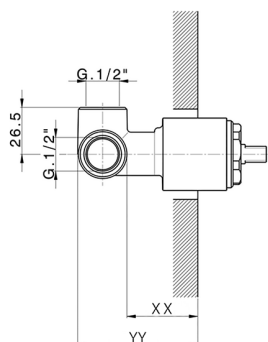

Parte externa monomando ducha empotrada TRATTO EVO_TV003000

MODELO **TV003000**

Parte externa monomando ducha empotrada, sin parte empotrada, para art. ZB002300

ACABADOS DISPONIBLES

CARACTERÍSTICAS

Instalación	Empotrado
Empotrado 1	ZB005300

Parte empotrada monomando ducha EMPOTRADO_ZB005300

MODELO **ZB005300**

Parte empotrada monomando ducha, ducha empotrada 1/2", sin parte externa

ACABADOS DISPONIBLES

04 04 Sin Acabado

CARACTERÍSTICAS

Instalación	Empotrado
Recambio Cartucho	ZZ94035000
Cartucho Monomando 35 mm	
Empotrado	1

Piastra/Plate/Plaque/Platte/Placa
 2-3mm: XX 27-47 YY 54-74
 10mm: XX 16-40 YY 43-68

2026-04-09