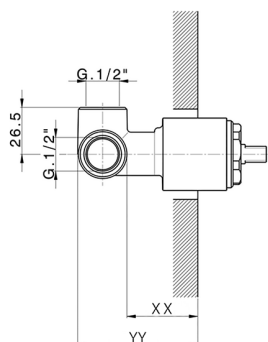

Parte externa monomando ducha empotrada TRATTO EVO_TV003000

MODELO **TV003000**

Parte externa monomando ducha empotrada, sin parte empotrada, para art. ZB002300

ACABADOS DISPONIBLES

CARACTERÍSTICAS

| | |
|-------------|------------------|
| Instalación | Empotrado |
| Empotrado 1 | ZB005300 |

Parte empotrada monomando ducha EMPOTRADO_ZB005300

MODELO **ZB005300**

Parte empotrada monomando ducha, ducha empotrada 1/2", sin parte externa

ACABADOS DISPONIBLES

04 04 Sin Acabado

CARACTERÍSTICAS

| | |
|---------------------------------|-------------------|
| Instalación | Empotrado |
| Recambio Cartucho | ZZ94035000 |
| Cartucho Monomando 35 mm | |
| Empotrado | 1 |

Piastra/Plate/Plaque/Platte/Placa
 2-3mm: XX 27-47 YY 54-74
 10mm: XX 16-40 YY 43-68

2026-05-20