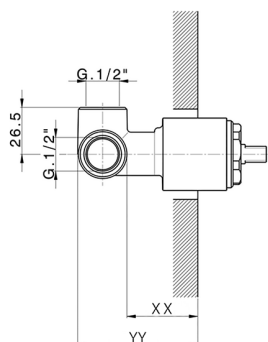

Parte externa monomando ducha empotrada TRATTO EVO_TV003000

MODELO **TV003000**

Parte externa monomando ducha empotrada, sin parte empotrada, para art. ZB002300

ACABADOS DISPONIBLES

CARACTERÍSTICAS

Instalación	Empotrado
Empotrado 1	ZB005300

Parte empotrada monomando ducha EMPOTRADO_ZB005300

MODELO **ZB005300**

Parte empotrada monomando ducha, ducha empotrada 1/2", sin parte externa

ACABADOS DISPONIBLES

04 04 Sin Acabado

CARACTERÍSTICAS

Instalación	Empotrado
Recambio Cartucho	ZZ94035000
Cartucho Monomando 35 mm	
Empotrado	1

Piastra/Plate/Plaque/Platte/Placa
 2-3mm: XX 27-47 YY 54-74
 10mm: XX 16-40 YY 43-68

2026-06-10