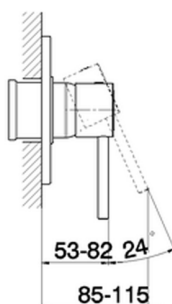

Parte externa monomando ducha empotrada TRATTO EVO_TV003000

MODELO **TV003000**

Parte externa monomando ducha empotrada, sin parte empotrada, para art. ZB002300

ACABADOS DISPONIBLES

CARACTERÍSTICAS

| | |
|-------------|------------------|
| Instalación | Empotrado |
| Empotrado 1 | ZB005300 |

Parte empotrada monomando ducha EMPOTRADO_ZB005300

MODELO **ZB005300**

Parte empotrada monomando ducha, ducha empotrada 1/2", sin parte externa

ACABADOS DISPONIBLES

04 04 Sin Acabado

CARACTERÍSTICAS

| | |
|---------------------------------|-------------------|
| Instalación | Empotrado |
| Recambio Cartucho | ZZ94035000 |
| Cartucho Monomando 35 mm | |
| Empotrado | 1 |

Piastra/Plate/Plaque/Platte/Placa
 2-3mm: XX 27-47 YY 54-74
 10mm: XX 16-40 YY 43-68

2026-05-20