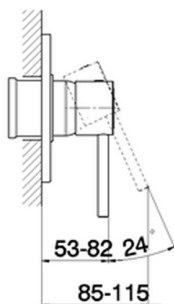

Parte externa monomando ducha empotrada TRATTO EVO_TV003000

MODELO **TV003000**

Parte externa monomando ducha empotrada, sin parte empotrada, para art. ZB002300

ACABADOS DISPONIBLES

CARACTERÍSTICAS

Instalación	Empotrado
Empotrado 1	ZB005300

Parte empotrada monomando ducha EMPOTRADO_ZB005300

MODELO **ZB005300**

Parte empotrada monomando ducha, ducha empotrada 1/2", sin parte externa

ACABADOS DISPONIBLES

04 04 Sin Acabado

CARACTERÍSTICAS

Instalación	Empotrado
Recambio Cartucho	ZZ94035000
Cartucho Monomando 35 mm	
Empotrado	1

Piastra/Plate/Plaque/Platte/Placa
 2-3mm: XX 27-47 YY 54-74
 10mm: XX 16-40 YY 43-68

2026-04-09