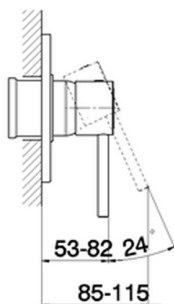

Parte externa monomando ducha empotrada TRATTO EVO_TV003000

MODELO **TV003000**

Parte externa monomando ducha empotrada, sin parte empotrada, para art. ZB002300

ACABADOS DISPONIBLES

CARACTERÍSTICAS

Instalación	Empotrado
Empotrado 1	ZB005300

Parte empotrada monomando ducha EMPOTRADO_ZB005300

MODELO **ZB005300**

Parte empotrada monomando ducha, ducha empotrada 1/2", sin parte externa

ACABADOS DISPONIBLES

04 04 Sin Acabado

CARACTERÍSTICAS

Instalación	Empotrado
Recambio Cartucho	ZZ94035000
Cartucho Monomando 35 mm	
Empotrado	1

Piastra/Plate/Plaque/Platte/Placa
 2-3mm: XX 27-47 YY 54-74
 10mm: XX 16-40 YY 43-68

2026-06-10