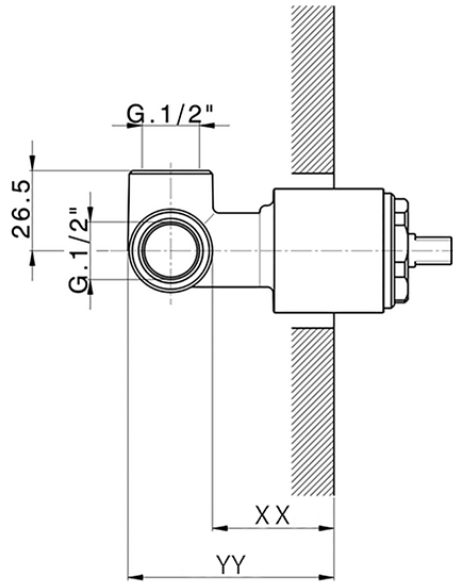

Parte esterna monomando ducha empotrada TRATTO EVO_TV003000

TV003000

<https://es.huberitalia.com/parte-externa-monomando-ducha-empotrada-tratto-evo-tv003000>

Piastra/Plate/Plaque/Platte/Placa

2-3mm: XX 27-47 YY 54-74

10mm: XX 16-40 YY 43-68

ZB005300

<https://es.huberitalia.com/parte-empotrada-monomando-ducha-empotrado-zb005300>

2026-05-20