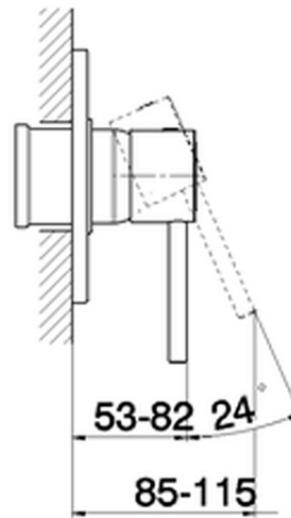

Parte esterna monomando ducha empotrada TRATTO EVO_TV003000

TV003000

<https://es.huberitalia.com/parte-externa-monomando-ducha-empotrada-tratto-evo-tv003000>

Piastra/Plate/Plaque/Platte/Placa

2-3mm: XX 27-47 YY 54-74

10mm: XX 16-40 YY 43-68

ZB005300

<https://es.huberitalia.com/parte-empotrada-monomando-ducha-empotrado-zb005300>

2026-05-20