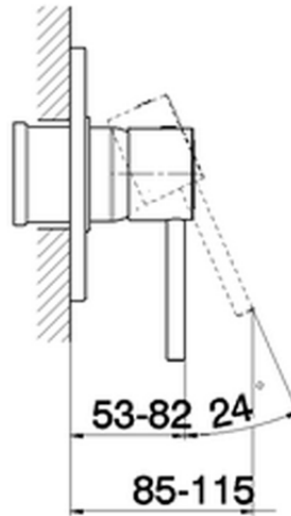

Parte esterna monomando ducha empotrada TRATTO EVO_TV003000

TV003000

<https://es.huberitalia.com/parte-externa-monomando-ducha-empotrada-tratto-evo-tv003000>

Piastra/Plate/Plaque/Platte/Placa

2-3mm: XX 27-47 YY 54-74

10mm: XX 16-40 YY 43-68

ZB005300

<https://es.huberitalia.com/parte-empotrada-monomando-ducha-empotrado-zb005300>

2026-06-13