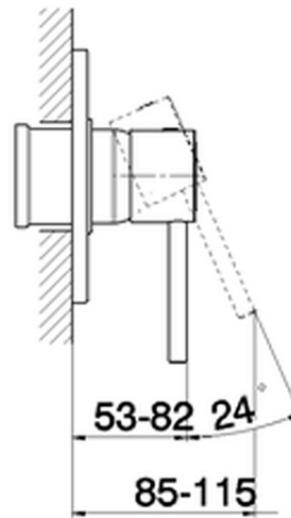

Parte esterna monomando ducha empotrada TRATTO EVO_TV003000

TV003000

<https://es.huberitalia.com/parte-externa-monomando-ducha-empotrada-tratto-evo-tv003000>

Piastra/Plate/Plaque/Platte/Placa

2-3mm: XX 27-47 YY 54-74

10mm: XX 16-40 YY 43-68

ZB005300

<https://es.huberitalia.com/parte-empotrada-monomando-ducha-empotrado-zb005300>

2026-04-12