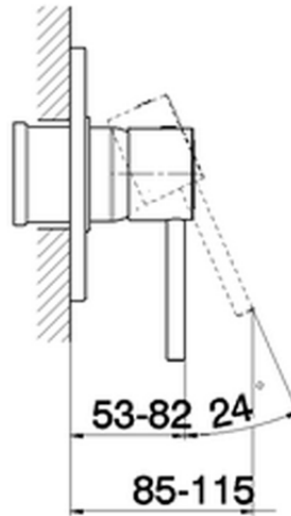

Parte esterna monomando ducha empotrada TRATTO EVO_TV003000

TV003000

<https://es.huberitalia.com/parte-externa-monomando-ducha-empotrada-tratto-evo-tv003000>

Piastra/Plate/Plaque/Platte/Placa

2-3mm: XX 27-47 YY 54-74

10mm: XX 16-40 YY 43-68

ZB005300

<https://es.huberitalia.com/parte-empotrada-monomando-ducha-empotrado-zb005300>

2026-04-11