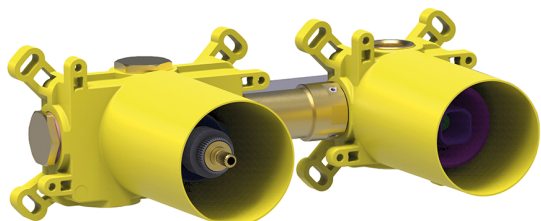

## Parte empotrada termostático 1 función PUSH

MODELO **ZB0G61R0**

Parte empotrada termostático 1 función, con pulsador ON/OFF con regulación de caudal, con cajas de protección, combinar con partes externas: 1 Termo 1 P.&Shower, sin partes externas Termo/Push&Shower

ACABADOS DISPONIBLES

CARACTERÍSTICAS

Recambio Cartucho **22.04A.AR - ZZ97279004**

**Cartucho Termostático Argo 2 (filtro lungo)**

Empotrado **1**

### Termostático

El Termostático Huber es tu gestor personal del agua, ayudándote a manejar, controlar y ahorrar agua y energía.

2025-01-21