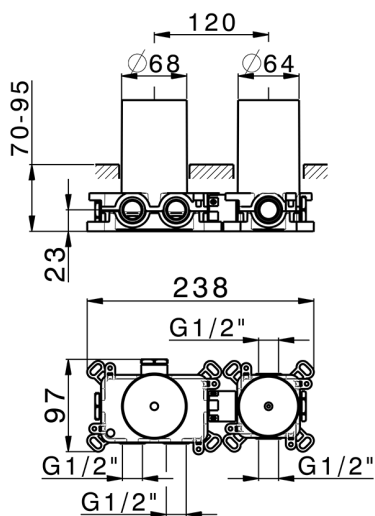

## Parte empotrada termostático 1 función PUSH

MODELO **ZB0G61R0**

Parte empotrada termostático 1 función, con pulsador ON/OFF con regulación de caudal, con cajas de protección, combinar con partes externas: 1 Termo 1 P.&Shower, sin partes externas Termo/Push&Shower

ACABADOS DISPONIBLES

CARACTERÍSTICAS

Recambio Cartucho **22.04A.AR - ZZ97279004**

**Cartucho Termostático Argo 2 (filtro lungo)**

Empotrado **1**