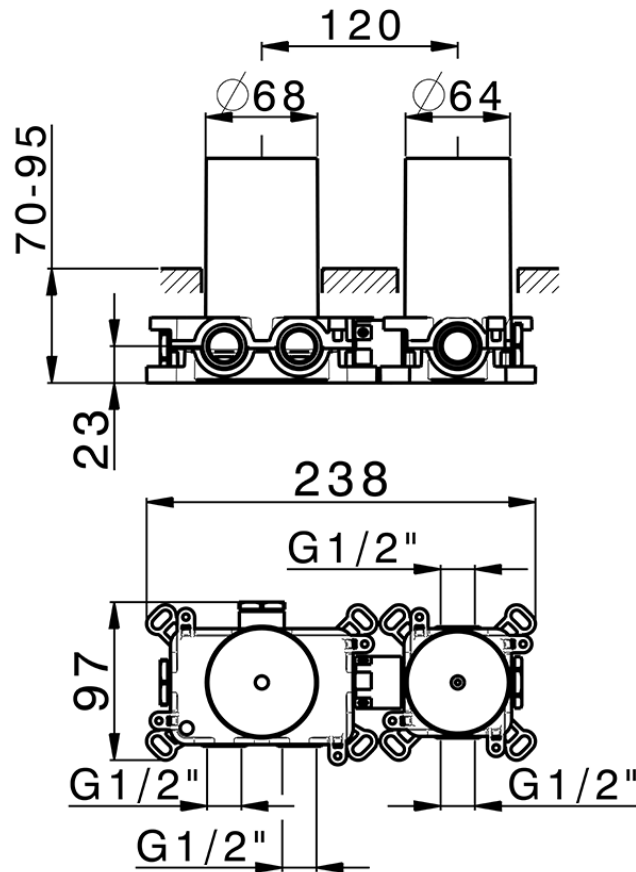

Parte empotrada termostático 1 función PUSH

ZB0G61R0

<https://es.huberitalia.com/parte-empotrada-termostatico-1-funcion-pushshower-zb0g61r0>

2025-01-21