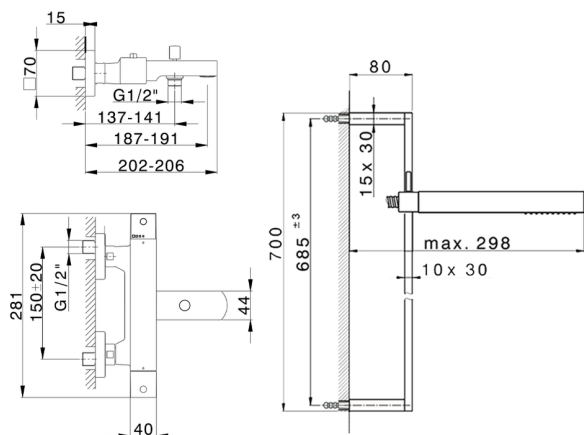

Bañera termostática con barra-corrediza NUOVA EGO_NES27010

MODELO **NES27010**

Bañera termostática con barra-corrediza, barra 70 cm con soporte corredizo, duchita una función minimal. cuadrada 27x27mm ABS, flexible liso SILVERFLEX 150 cm

ACABADOS DISPONIBLES

-  **21** 21 Cromo
-  **2F** 2F Níquel Cepillado
-  **40** 40 Negro Mate
-  **4Q** 4Q Blanco Mate

CARACTERÍSTICAS

Recambio Cartucho **22.04A.AR - ZZ97279004**

Cartucho Termostático Argo 2 (filtro lungo)