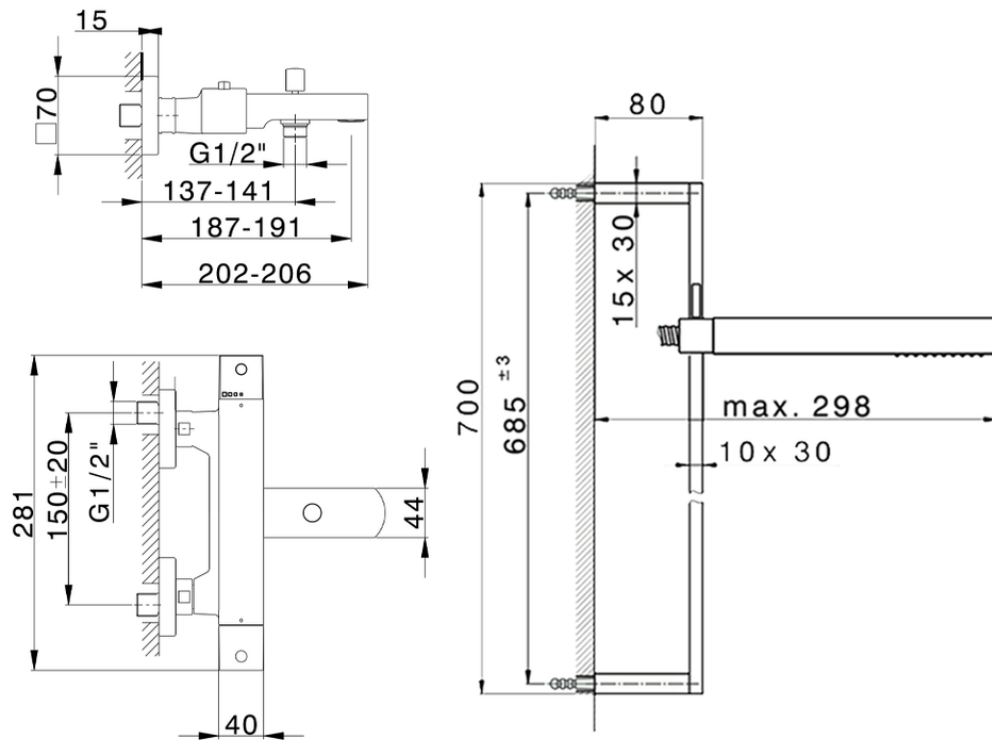

Bañera termostática con barra-corrediza NUOVA EGO\_NES27010

NES27010

<https://es.huberitalia.com/banera-termostatica-con-barra-corrediza-nuova-ego-nes27010>

2024-11-22