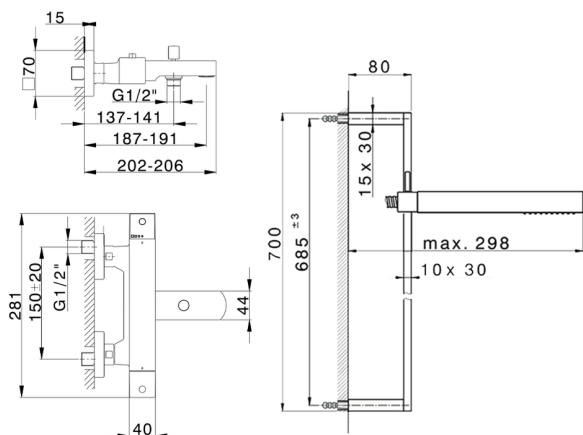

Bañera termostática con barra-corrediza NUOVA EGO_NES27010

MODELO **NES27010**

Bañera termostática con barra-corrediza, barra 70 cm con soporte corredizo, duchita una función minimal. cuadrada 27x27mm ABS, flexible liso SILVERFLEX 150 cm

ACABADOS DISPONIBLES

-  **21** 21 Cromo
-  **2F** 2F Níquel Cepillado
-  **40** 40 Negro Mate
-  **4Q** 4Q Blanco Mate

CARACTERÍSTICAS

Recambio Cartucho **22.04A.AR - ZZ97279004**

Cartucho Termostático Argo 2 (filtro lungo)