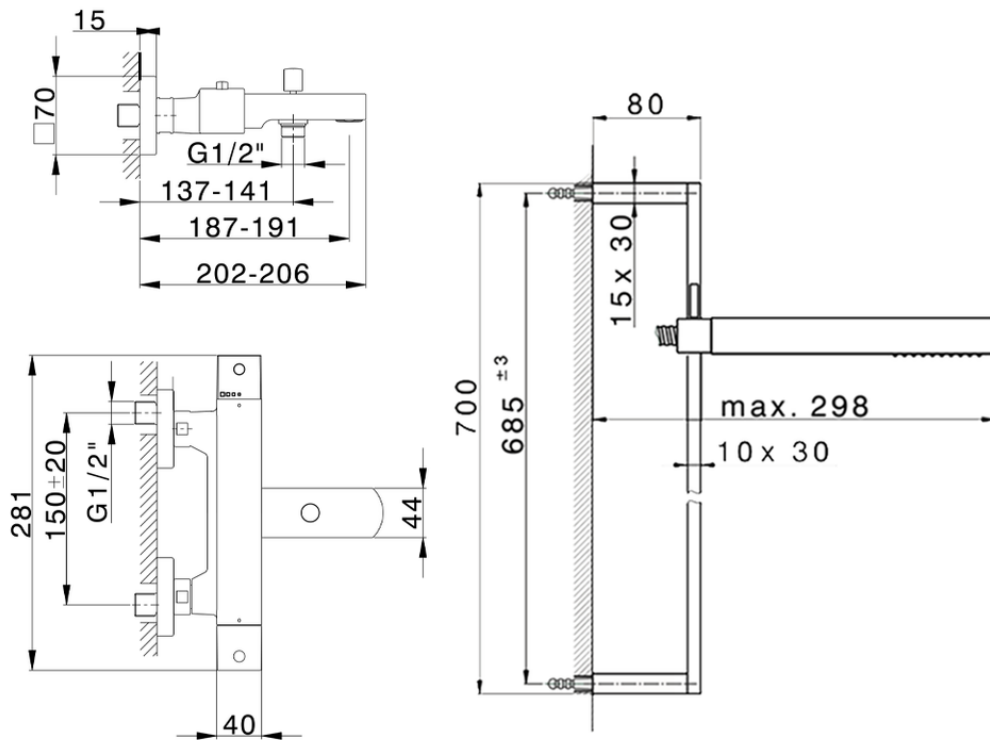

Bañera termostática con barra-corrediza NUOVA EGO\_NES27010

NES27010

<https://es.huberitalia.com/banera-termostatica-con-barra-corrediza-nuova-ego-nes27010>

2024-11-21