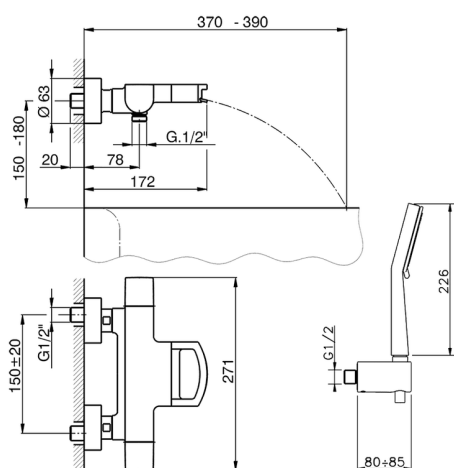

Bañera termostática con duplex DADO_DCD23020

MODELO **DCD23020**

Bañera termostática con duplex, soporte duchita mural, duchita 3 funciones Lodge Ø100 mm de ABS, flexible liso SUPREME 150 cm, base caño disponible en acabado cromo o fumé

ACABADOS DISPONIBLES

-  **21** 21 Cromo
-  **2F** 2F Níquel Cepillado
-  **6U** 6U Cromo/Ahumado

CARACTERÍSTICAS

Recambio Cartucho **24.04A.PP**

Cartucho Termostático Plus P 8X20

DeviaStop

La tecnología Huber DeviaStop le permite ajustar el caudal de agua y dirigirla hacia la salida elegida (rociador superior, ducha de mano, etc.).