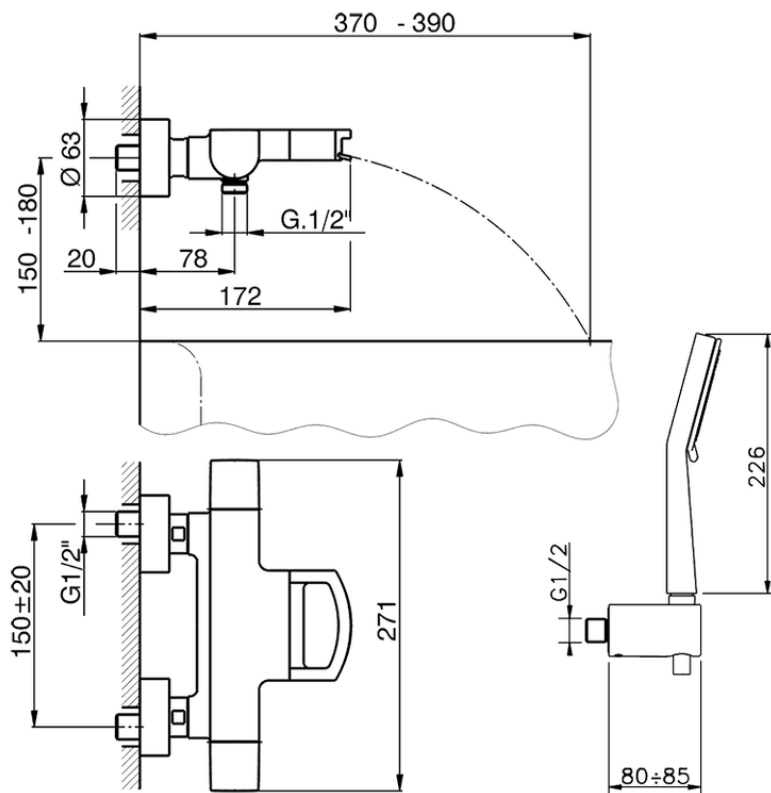

Bañera termostática con duplex DADO\_DCD23020

DCD23020

<https://es.huberitalia.com/banera-termostatica-con-duplex-dado-dcd23020>

2025-01-21