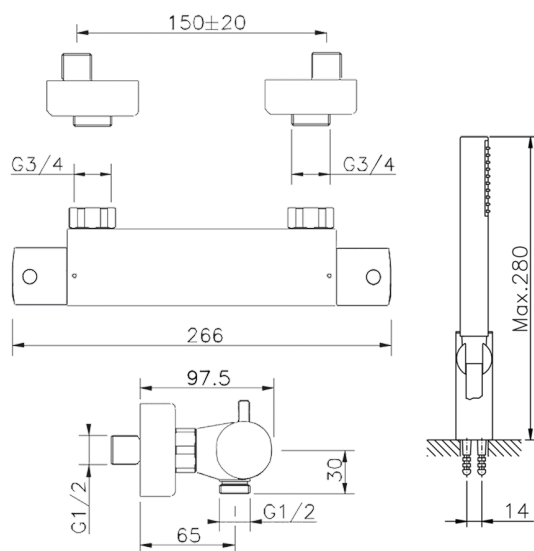

Ducha termostática con duplex TRATTO EVO_TV D01010

MODELO **TVD01010**

Ducha termostática con duplex, soporte duchita articulado mural, duchita una función minimalista Ø 26 mm de ABS, flexible de Latón 150 cm

ACABADOS DISPONIBLES

21 21 Cromo

CARACTERÍSTICAS

Recambio Cartucho **22.03A.AR - ZZ97080004**

Cartucho Termostático Argo 1 (filtro corto)

Termostático

El Termostático Huber es tu gestor personal del agua, ayudándote a manejar, controlar y ahorrar agua y energía.