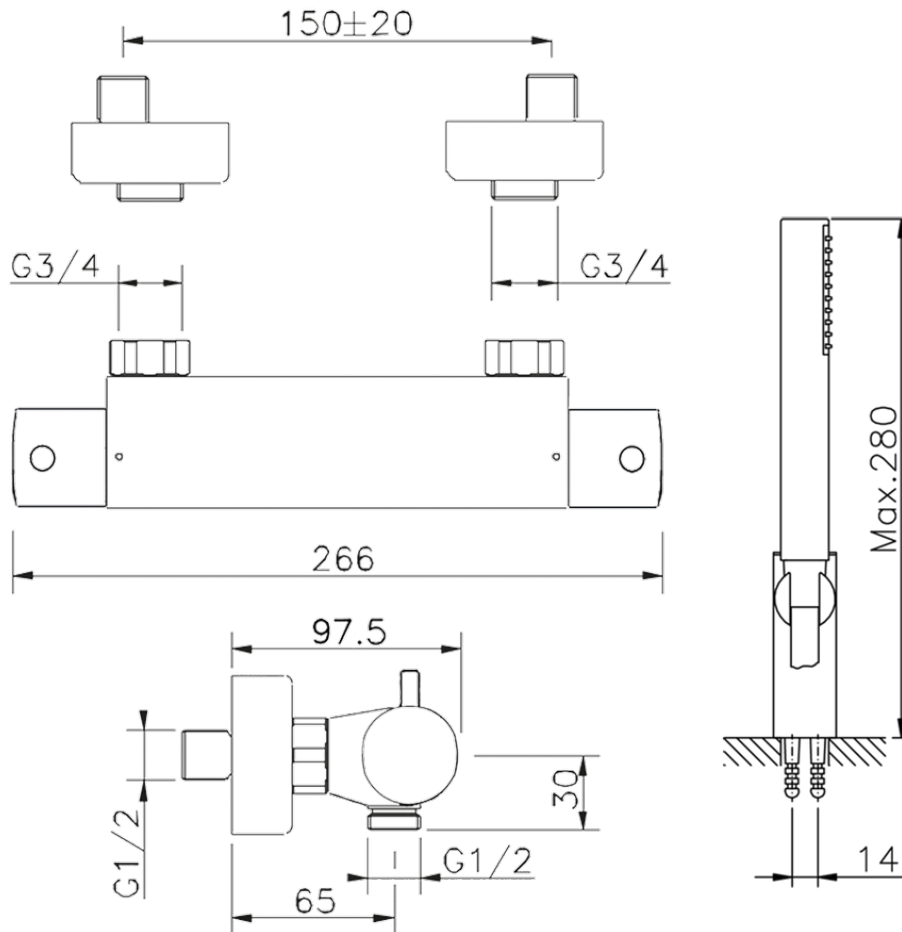

Ducha termostática con duplex TRATTO EVO_TV01010

TVD01010

<https://es.huberitalia.com/ducha-termostatica-con-duplex-tratto-evo-tvd01010>

2024-11-21