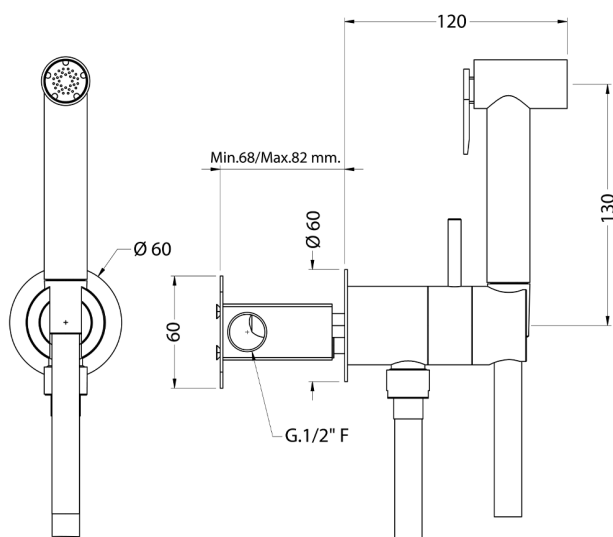

## Kit ducha higiénica para bidé DUCHAS HIGIÉNICAS\_TT007945

MODELO **TT007945**

Kit ducha higiénica para bidé, soporte mural redondo, mezclador progresivo agua caliente-fría, comprensivo de parte empotrada, ducha higiénica de Latón - flexible PVC 120 cm

ACABADOS DISPONIBLES

**21** 21 Cromo

CARACTERÍSTICAS

**Ducha higiénica**