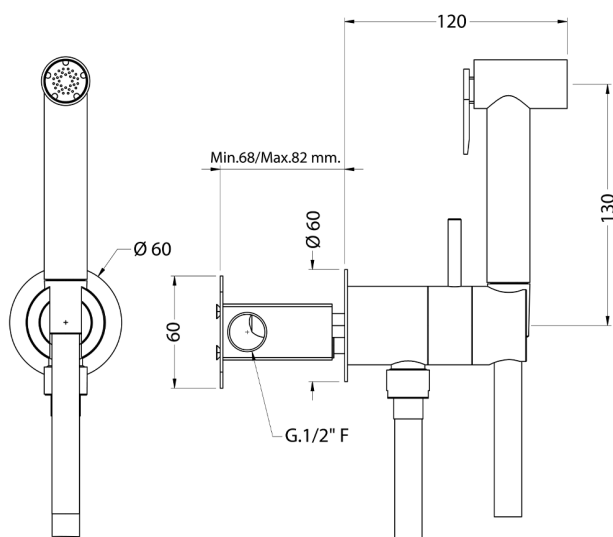

Kit ducha higiénica para bidé DUCHAS HIGIÉNICAS_TT007945

MODELO **TT007945**

Kit ducha higiénica para bidé, soporte mural redondo, mezclador progresivo agua caliente-fría, comprensivo de parte empotrada, ducha higiénica de Latón - flexible PVC 120 cm

ACABADOS DISPONIBLES

21 21 Cromo

CARACTERÍSTICAS

Ducha higiénica

MixedWater

El sistema Huber Mixed Water permite la mezcla gradual de agua fría y caliente.

2026-04-10