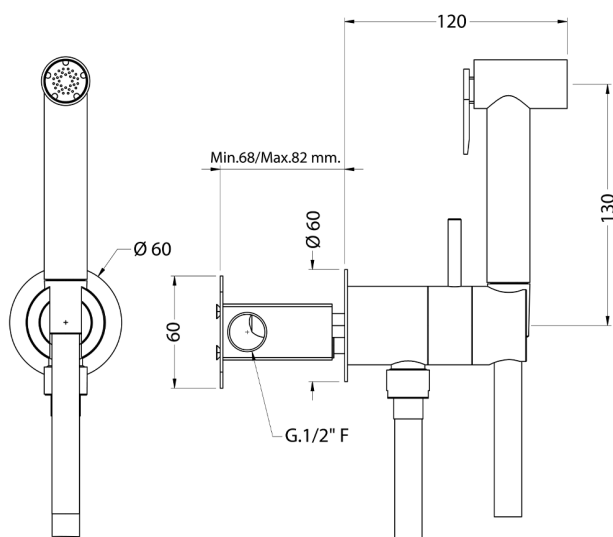

Kit ducha higiénica para bidé DUCHAS HIGIÉNICAS_TT007945

MODELO **TT007945**

Kit ducha higiénica para bidé, soporte mural redondo, mezclador progresivo agua caliente-fría, comprensivo de parte empotrada, ducha higiénica de Latón - flexible PVC 120 cm

ACABADOS DISPONIBLES

21 21 Cromo

CARACTERÍSTICAS

Ducha higiénica

MixedWater

El sistema Huber Mixed Water permite la mezcla gradual de agua fría y caliente.

2026-06-28