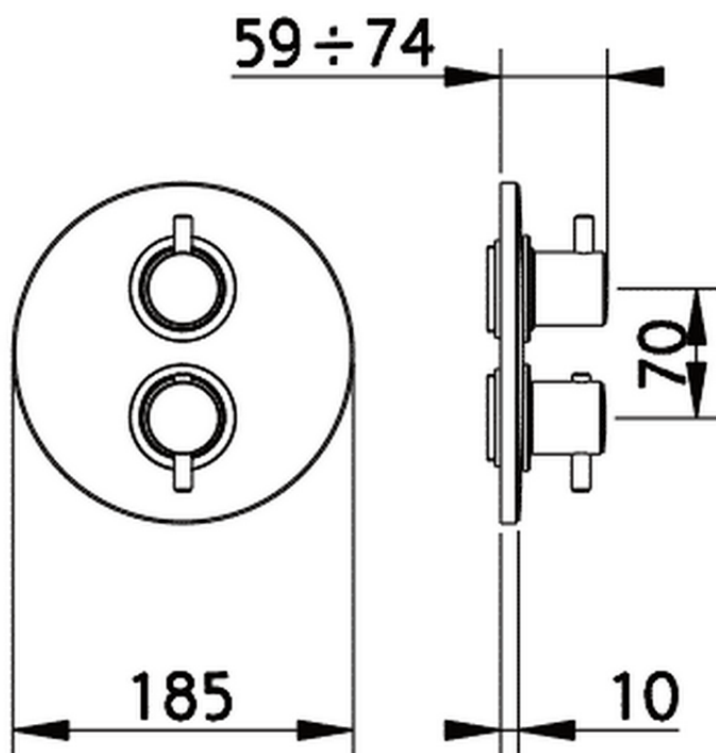

Parte externa termostático ducha emp. 3 salidas TRATTO EVO_TV018200

TV018200

<https://es.huberitalia.com/parte-externa-termostatico-ducha-emp-3-salidas-tratto-evo-tv018200>

Piastra/Plate/Plaque/Platte/Placa

2-3mm: XX 25-40 YY 76-91

10 mm: XX 16-31 YY 65-80

ZB018201

<https://es.huberitalia.com/parte-empotrada-termostatico-ducha-3-salidas-empotrado-zb018201>

2026-05-20