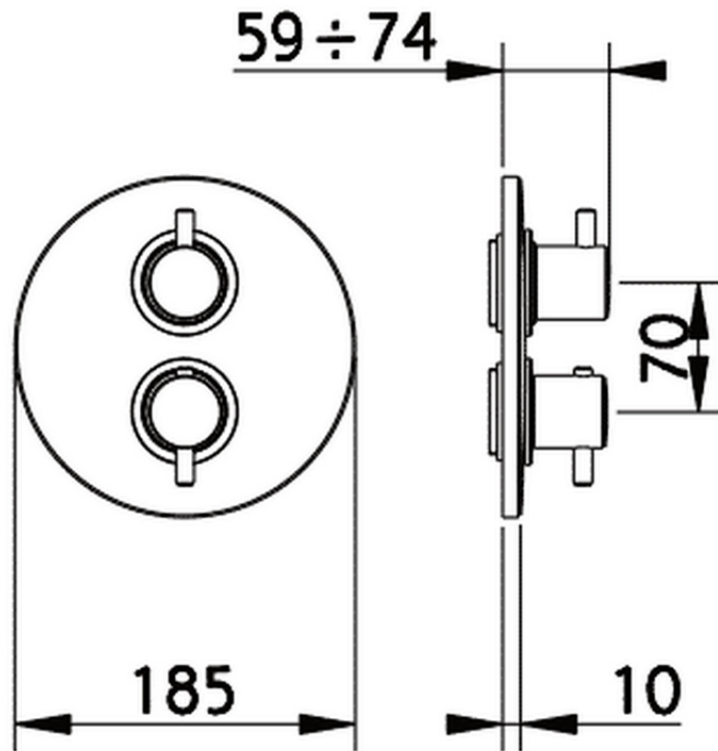

Parte externa termostático ducha emp. 3 salidas TRATTO EVO_TV018200

TV018200

<https://es.huberitalia.com/parte-externa-termostatico-ducha-emp-3-salidas-tratto-evo-tv018200>

Piastra/Plate/Plaque/Platte/Placa

2-3mm: XX 25-40 YY 76-91

10 mm: XX 16-31 YY 65-80

ZB018201

<https://es.huberitalia.com/parte-empotrada-termostatico-ducha-3-salidas-empotrado-zb018201>

2026-04-15