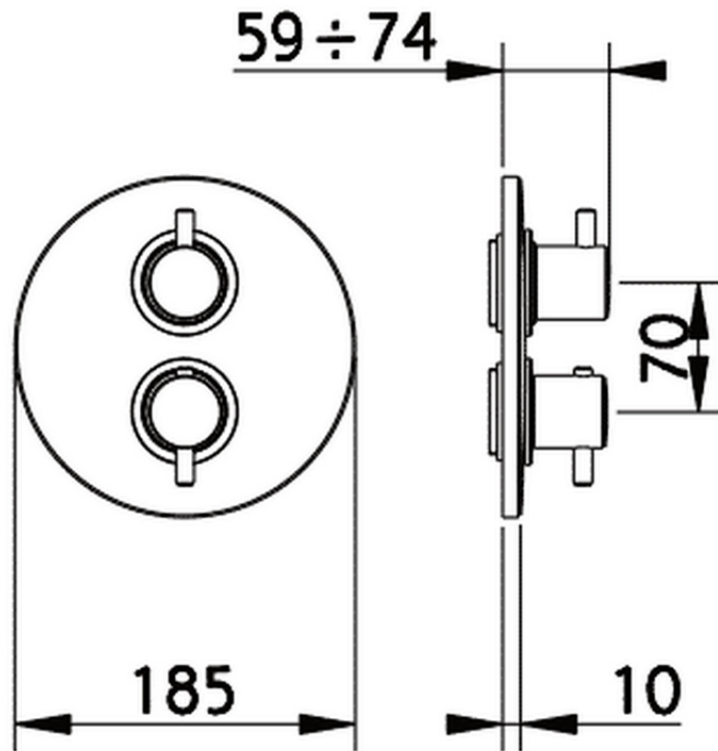

Parte externa termostático ducha emp. 3 salidas TRATTO EVO_TV018200

TV018200

<https://es.huberitalia.com/parte-externa-termostatico-ducha-emp-3-salidas-tratto-evo-tv018200>

Piastra/Plate/Plaque/Platte/Placa

2-3mm: XX 25-40 YY 76-91

10 mm: XX 16-31 YY 65-80

ZB018201

<https://es.huberitalia.com/parte-empotrada-termostatico-ducha-3-salidas-empotrado-zb018201>

2026-06-13