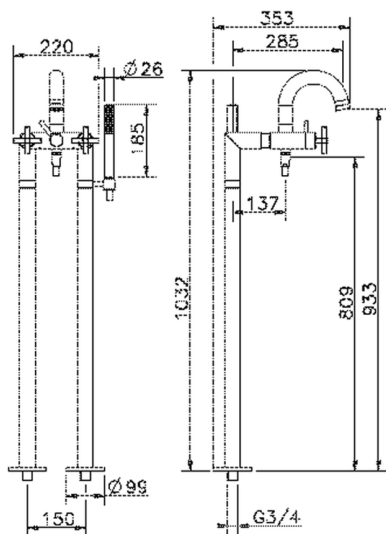

Bañera sobre columnas de suelo SUITE_SU004200

MODELO **SU004200**

Bañera sobre columnas de suelo, soporte duchita sobre columna, duchita una función minimalista Ø 27 mm ABS, flexible de Latón 150 cm

ACABADOS DISPONIBLES

-  **21** 21 Cromo
-  **40** 40 Negro Mate
-  **2F** 2F Níquel Cepillado
-  **2W** 2W Oro Cepillado

CARACTERÍSTICAS

Recambio Cartucho **ZZ95409000**

Cartucho Monomando 35 mm

EcoStop

La función EcoStop limita el caudal del agua aproximadamente el 50% de la salida máxima con una leve resistencia en la maneta. Basta con empujar ligeramente más allá de la mitad del tope sólo cuando se requiera la salida máxima de agua. Esto permitirá ahorrar hasta un 50% de agua.